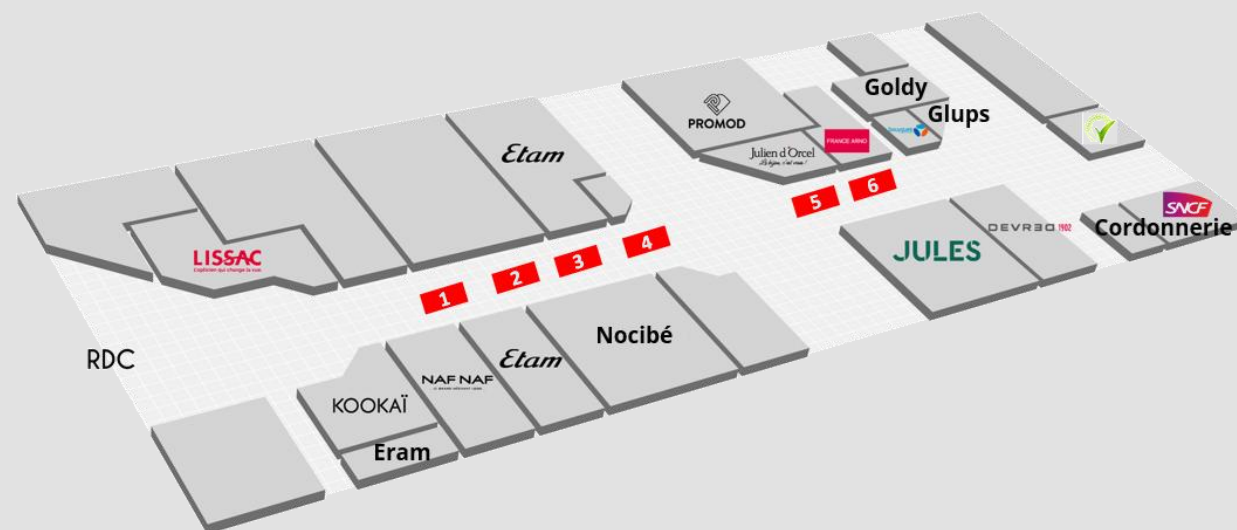

Plan non contractuel

*Dimensions 3 x 2 m