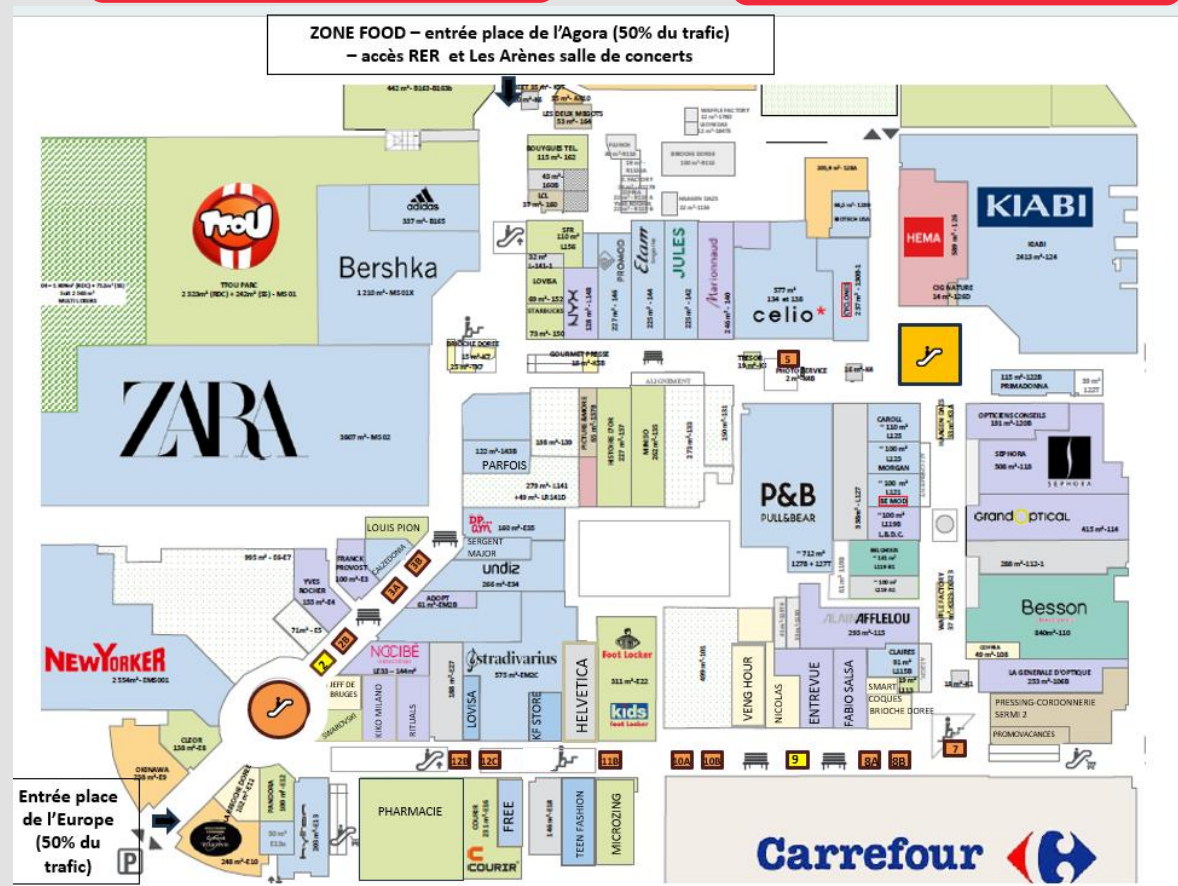

LE SPOT – EVRY (91)

Du mardi 24/11 au samedi 02/01

Les dates peuvent être modifiées par le Centre jusqu'à 72h avant ou après

Téléphone : 04 84 49 25 10

2 Bd de l'Europe-Valéry
Giscard d'Estaing, 91000 Évry

126 000 m2
de surface globale

15 millions de visiteurs/an

HORAIRES

Boutiques :

Lundi au samedi : 10h-20h
Dimanche 11h -19h

Hypermarché :

Lundi au samedi : 09h-21h
Dimanche de 09h-19h

N°

Prix € HT avec chalet

Tous les emplacements

Sur devis

Niveau 0

[Retour au sommaire en cliquant ici](#)

[Contactez-nous en cliquant ici](#)

Plan non contractuel

*Emplacements avec chalets *Dimensions 3 x 2 m

*Sauf indication contraire de votre part, le sens de la porte de la structure sera celui indiqué sur le plan.