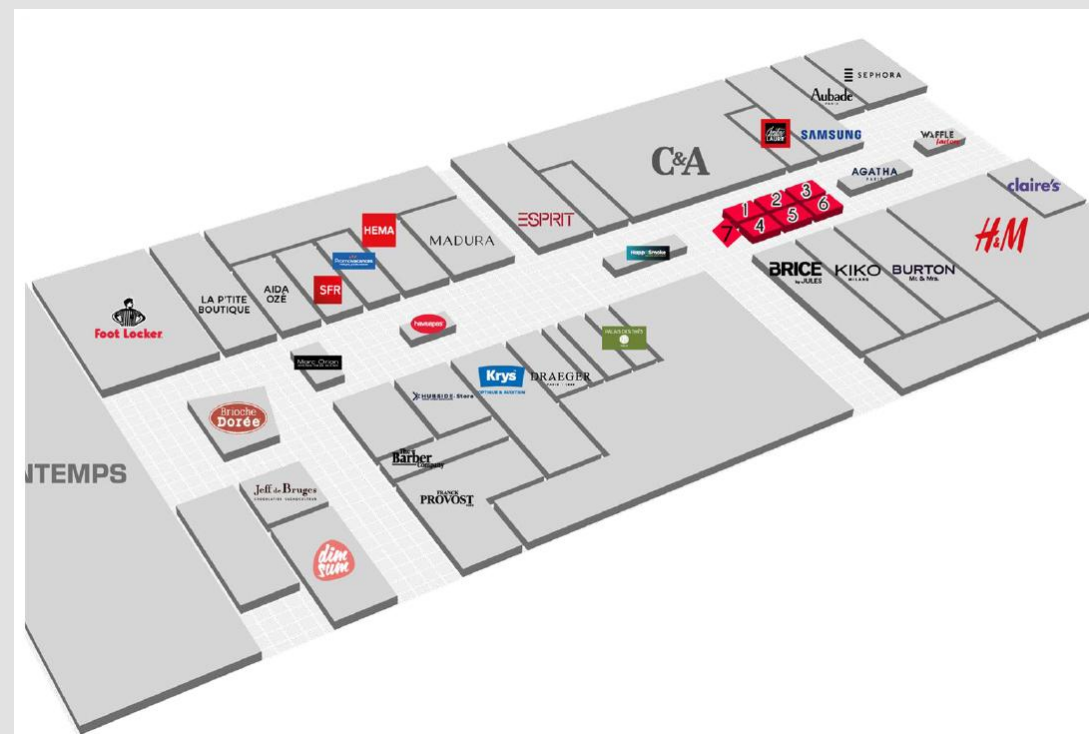

VÉLIZY 2 (78)

Du dimanche 15/11 au dimanche 03/01

Les dates peuvent être modifiées par le Centre jusqu'à 72h avant ou après

Téléphone : 04 84 49 25 10

186 boutiques

13,9 millions de visiteurs/an

N°	Prix € HT avec chalet
1	Sur devis
2	Sur devis
3	Sur devis
4	Sur devis
5	Sur devis
6	Sur devis
7	Sur devis

Horaires du centre :

Lundi à samedi :
10h00 - 20h30

Dimanche :
10h00 - 20h00

[Retour au sommaire en cliquant ici](#)

[Contactez-nous en cliquant ici](#)

*Emplacements avec chalets

*Dimensions 3 x 2 m

Plan non contractuel

*Sauf indication contraire de votre part, le sens de la porte de la structure sera celui indiqué sur le plan.