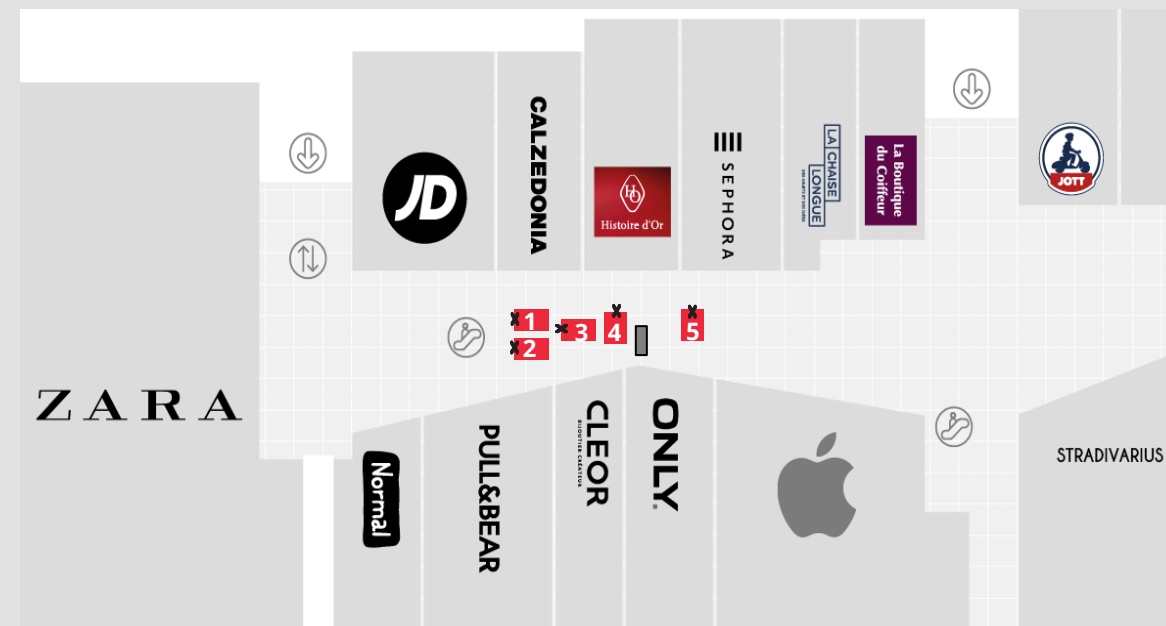

CONFLUENCE (69)

Du vendredi 27/11 au lundi 28/12

Les dates peuvent être modifiées par le Centre jusqu'à 72h avant ou après

Téléphone : 04 84 49 25 10

112 Cr Charlemagne, 69002
Lyon

94 boutiques

8 700 000 visiteurs/an

Horaires du centre :

Lundi à samedi :
10h – 20h

N°	Prix € HT avec chalet
1	Sur devis
2	Sur devis
3	Sur devis
4	Sur devis
5	Sur devis

*Sauf indication contraire de votre part, le sens de la porte de la structure sera celui indiqué sur le plan.

[Retour au sommaire en cliquant ici](#)

[Contactez-nous en cliquant ici](#)

*Emplacements avec chalets

*Dimensions 3 x 2 m

Plan non contractuel