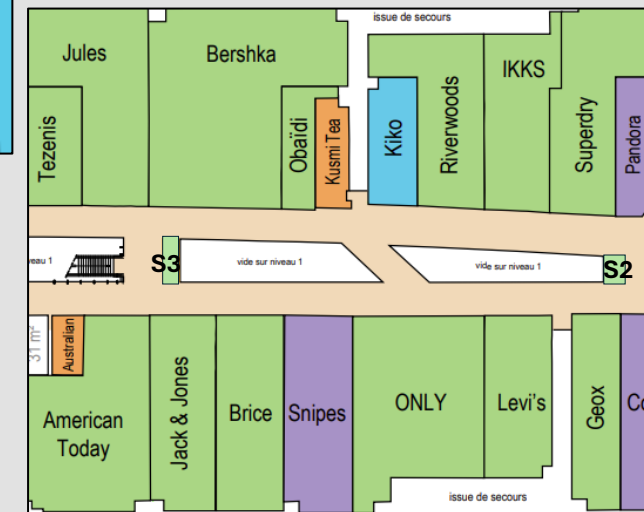

KLEPIERRE

C.C Esplanade - Louvain (BELGIQUE)

Date à venir

Les dates peuvent être modifiées par le Centre jusqu'à 72h avant ou après

Téléphone : 04 84 49 25 10

+118 boutiques
en galerie

7 millions de visiteurs par
an

Pl. de l'Accueil 10, 1348
Ottignies-Louvain-la-Neuve,
Belgique

Horaires du centre :

Lundi à samedi :
10h00 - 20h00

EMPLACEMENTS	Chalet O/N	LOCATION 6 SEMAINES
Emplacement I4	Oui	Sur devis
Emplacement S2	Oui	Sur devis
Emplacement S3	Oui	Sur devis

Prix de location 8 semaines : sur devis

[Retour au sommaire en
cliquant ici](#)

[Contactez-nous
en cliquant ici](#)

Niveau 1

Plan non contractuel