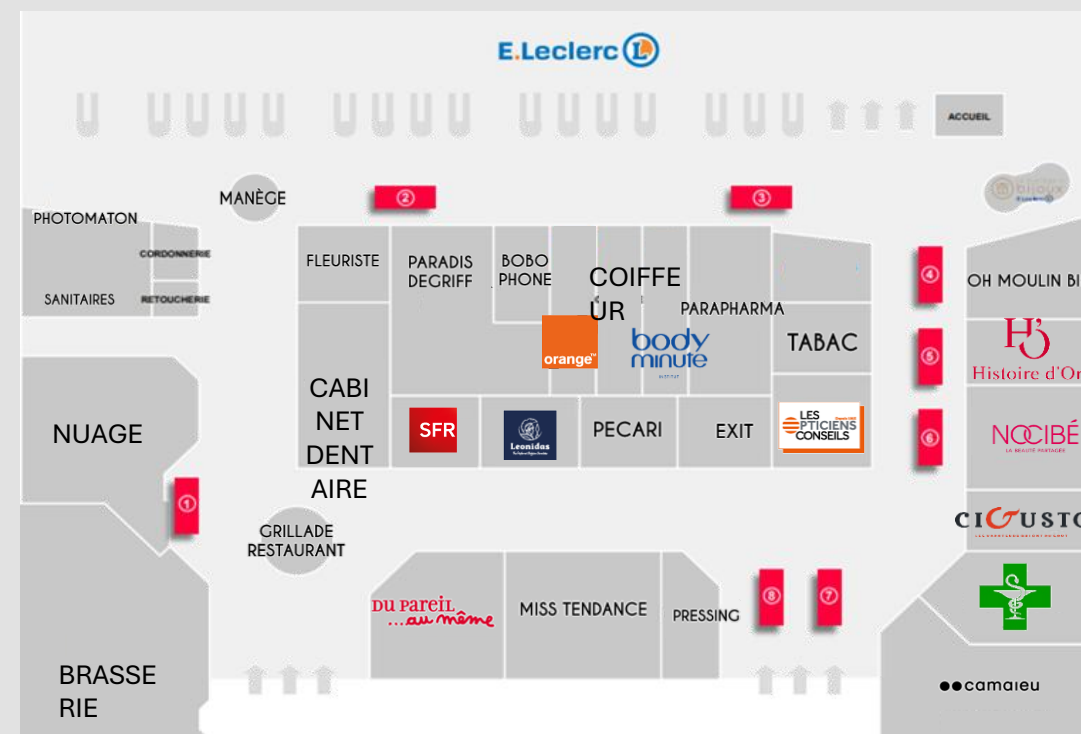

LECLERC – VIRY CHATILLON (91)

Dates à venir

Les dates peuvent être modifiées par le Centre jusqu'à 72h avant ou après

Sans chalets

Téléphone : 04 84 49 25 10

28 route de Grigny
91170 Viry-Châtillon

30 boutiques

Horaires du centre :

Lundi au samedi,
de 8h30 à 21h00
Le dimanche : fermé

Horaires boutiques :

Lundi au samedi,
de 10h00 à 20h00

N°	Prix € HT / semaine
8 avec électricité	Sur devis
1 à 7 sans électricité	Sur devis

*Sauf indication contraire de votre part, le sens de la porte de la structure sera celui indiqué sur le plan.

[Retour au sommaire en cliquant ici](#)

[Contactez-nous en cliquant ici](#)

*Emplacements sans structures

*Dimensions 3 x 2 m

Plan non contractuel