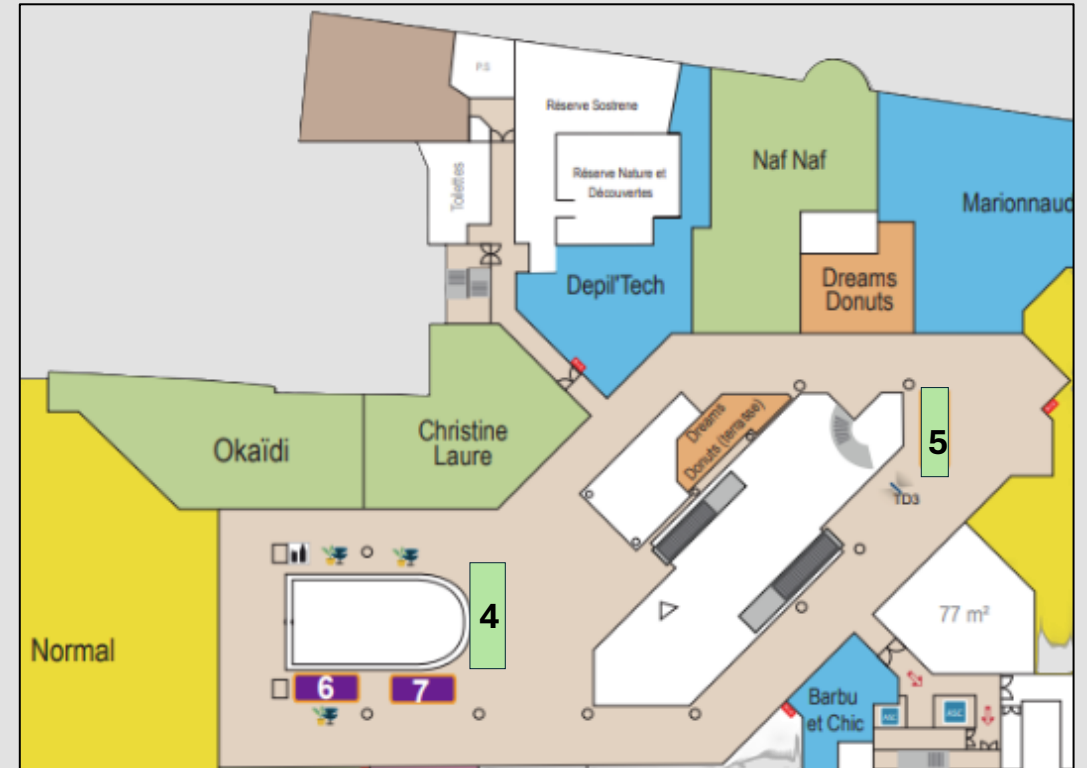

KLEPIERRE

17 Av. Victor Hugo, 26000
Valence

C.C Victor Hugo - Valence (26)

Du lundi 23/11 au samedi 02/01

Les dates peuvent être modifiées par le Centre jusqu'à 72h avant ou après

Téléphone : 04 84 49 25 10

+28 boutiques
en galerie

2,5 millions de visiteurs par
an

Horaires du centre :

Lundi à samedi :
10h00 - 19h00

EMPLACEMENTS	Chalet O/N	LOCATION 6 SEMAINES
Stand 04	Non	Sur devis
Stand 05	Non	Sur devis

Prix de location 8 semaines : sur devis

[Retour au sommaire en
cliquant ici](#)

[Contactez-nous
en cliquant ici](#)

Niveau 1

Plan non contractuel