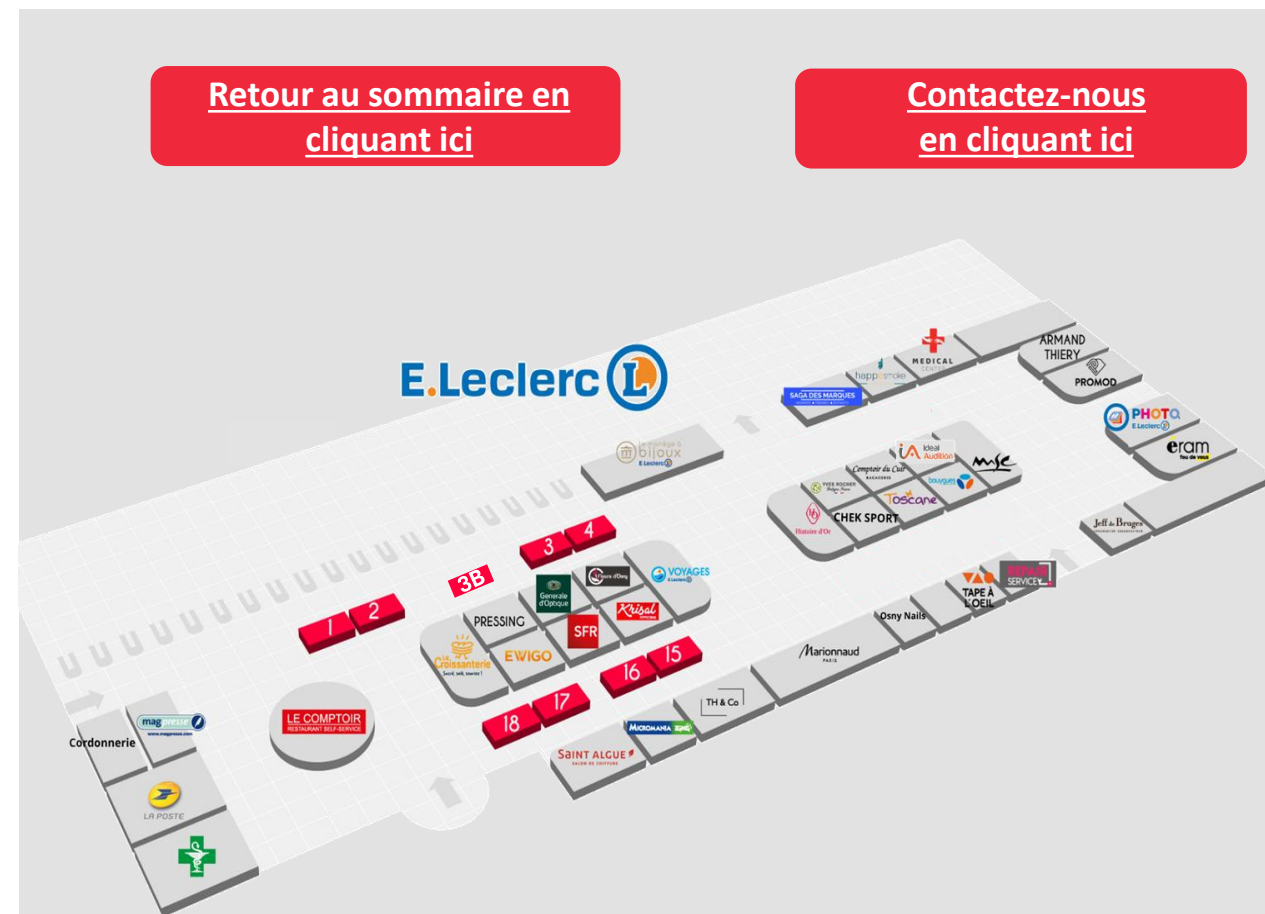

Horaires du centre :

Lundi à vendredi :
8h30 – 21h00

Samedi :
8h30 – 21h00

Dimanche :
8h30 - 12h45

N°	Prix € HT avec chalet du centre
1	Sur devis
2	Sur devis
3	Sur devis
3b	Sur devis
4	Sur devis
16	Sur devis
17	Sur devis
18	Sur devis

[Retour au sommaire en cliquant ici](#)

[Contactez-nous en cliquant ici](#)