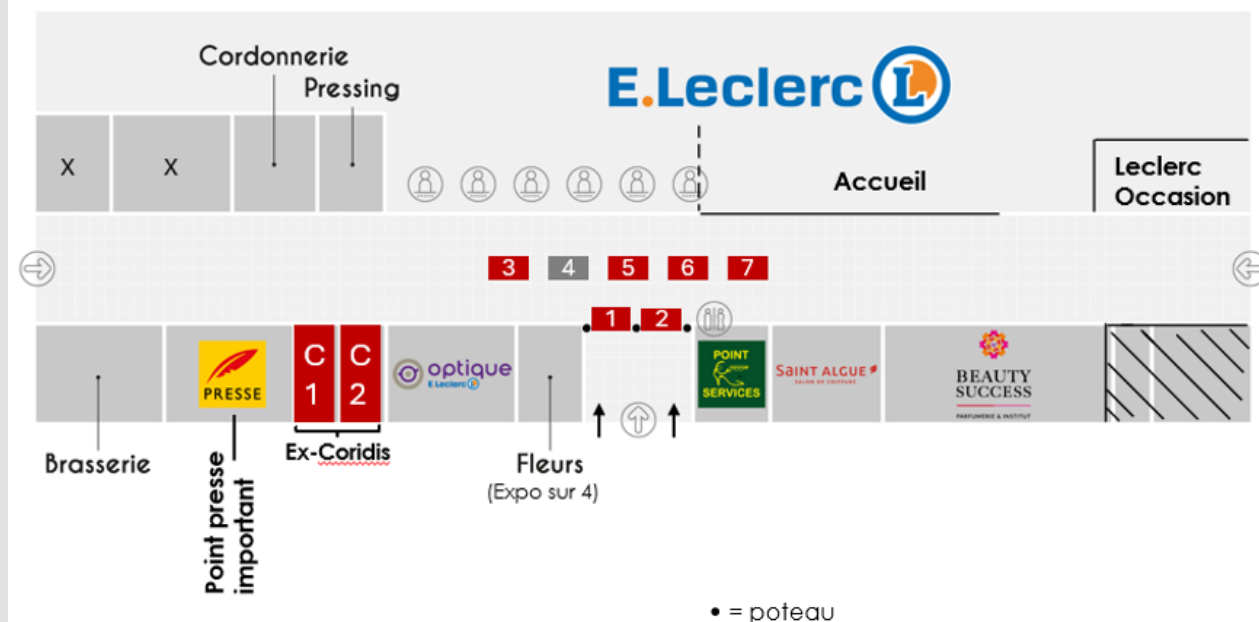

E. LECLERC SEZANNE (51)

Dates à venir

Les dates peuvent être modifiées par le Centre jusqu'à 72h avant ou après

Sans chalets

Téléphone : 04 84 49 25 10

Rte de Troyes, 51120
Sézanne

7 500 m2

750 000 tickets de caisse

Horaires du centre :

lundi au samedi,
de 8h30 à 19h30
le dimanche
de 9h30 à 12h30

N°	Prix € HT / semaine
1	Sur devis
2	Sur devis
3	Sur devis
5	Sur devis
6	Sur devis
7	Sur devis

[Retour au sommaire en cliquant ici](#)

[Contactez-nous en cliquant ici](#)

*Dimensions 3 x 2 m
Plan non contractuel