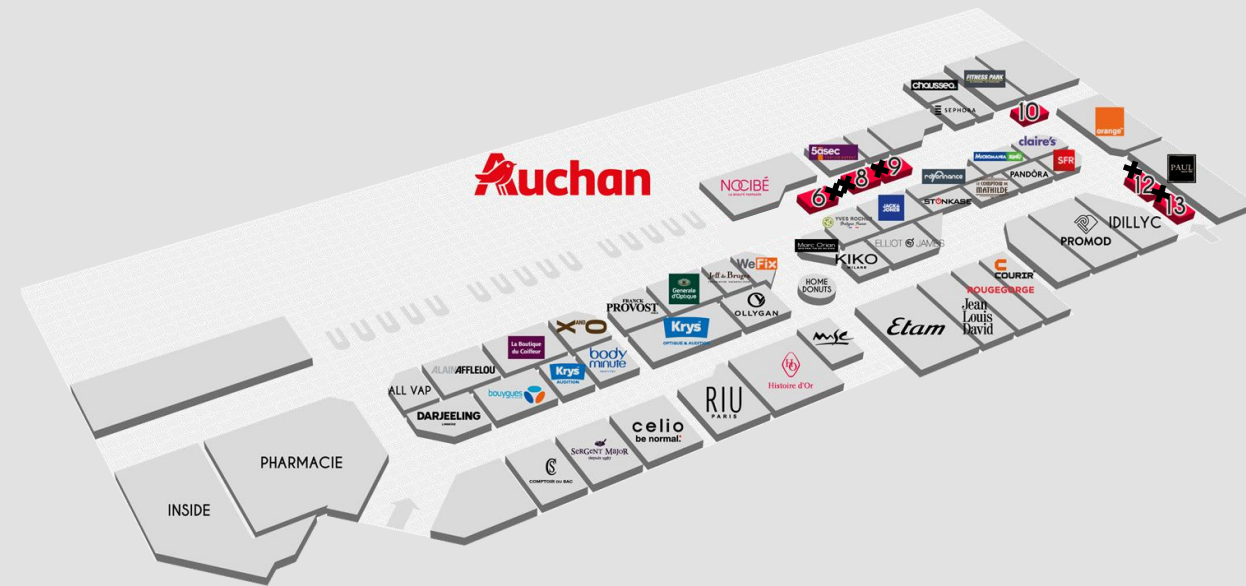

AUCHAN TAVERNY (95)

Du lundi 16/11 au mercredi 30/12

Les dates peuvent être modifiées par le Centre jusqu'à 72h avant ou après

Téléphone : 04 84 49 25 10

60 boutiques

3 300 000 visiteurs/an

[Retour au sommaire en cliquant ici](#)

[Contactez-nous en cliquant ici](#)

Horaires du centre :

Lundi à samedi :
10h00 – 20h00

N°	Prix € HT avec chalet (sauf 10)
6	Sur devis
8	Sur devis
9	Sur devis
10 (sans chalet)	Sur devis
12	Sur devis
13	Sur devis

- *Emplacements avec chalets
- *Emplacements 10 sans chalet
- *Dimensions 3 x 2 m

Plan non contractuel