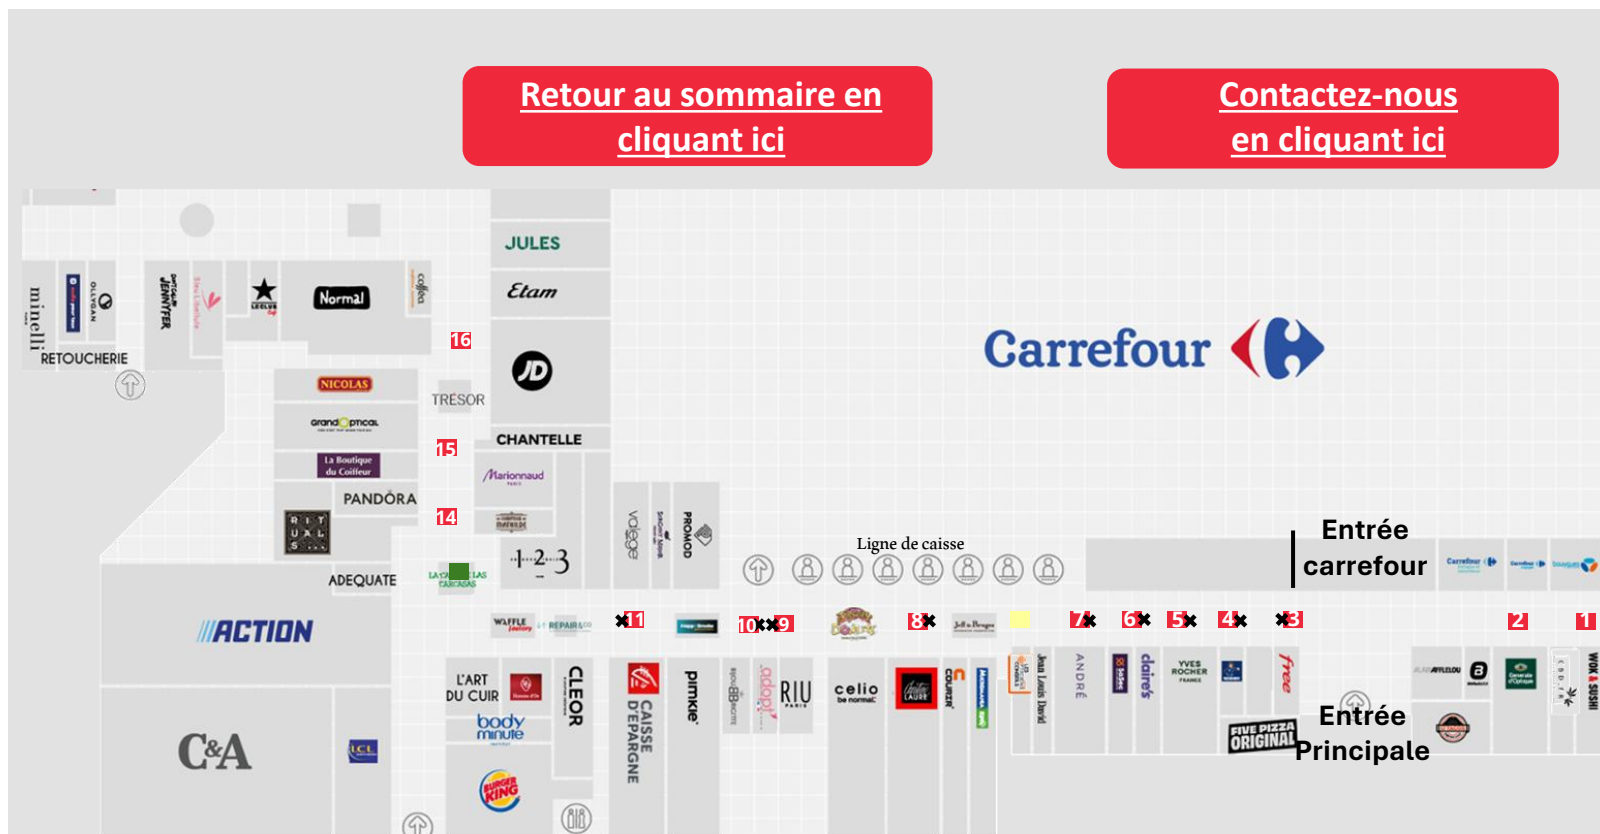

Lundi au samedi :  
9h30 – 20h00

88 boutiques

5,3 millions de visiteurs/an

N°	Prix € HT avec chalet
1 (sans structure)	Sur devis
2 (sans structure)	Sur devis
3	Sur devis
4	Sur devis
5	Sur devis
6	Sur devis
7	Sur devis
8	Sur devis
9	Sur devis
10	Sur devis
11	Sur devis
14 (sans structure)	Sur devis
15 (sans structure)	Sur devis
16 (sans structure)	Sur devis