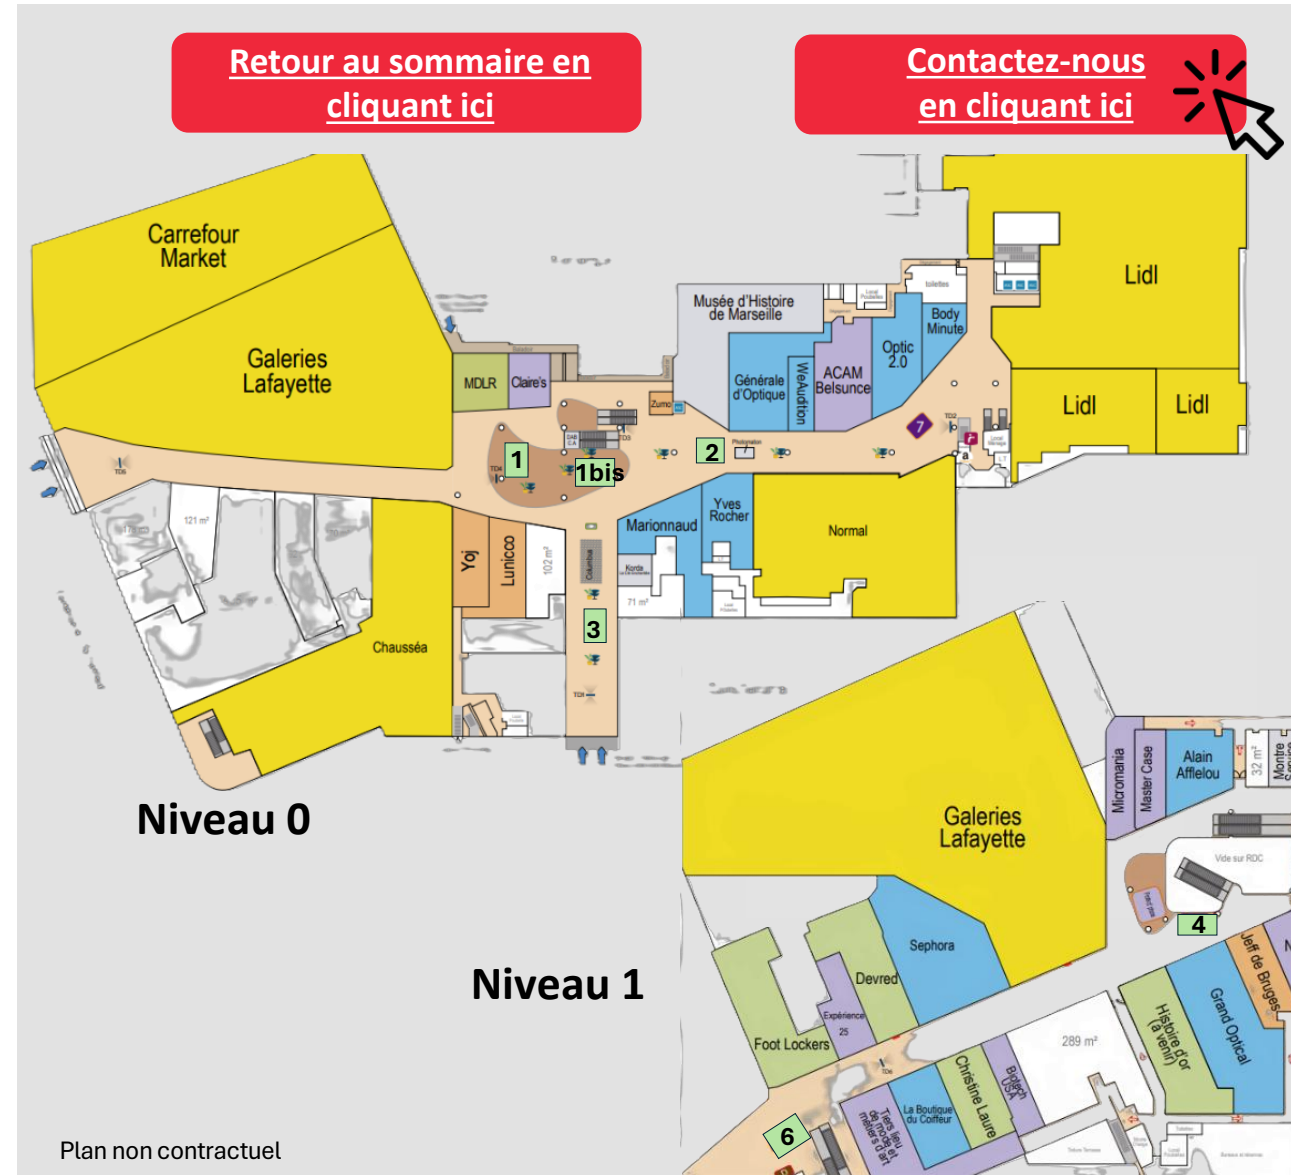

### Horaires du centre :

Lundi à samedi :  
10h00 - 19h00

[Retour au sommaire en cliquant ici](#)

[Contactez-nous en cliquant ici](#)

Plan non contractuel

KLEPIERRE

Avenue Prosper Mérimée  
13014 Marseille

**Horaires du centre :**