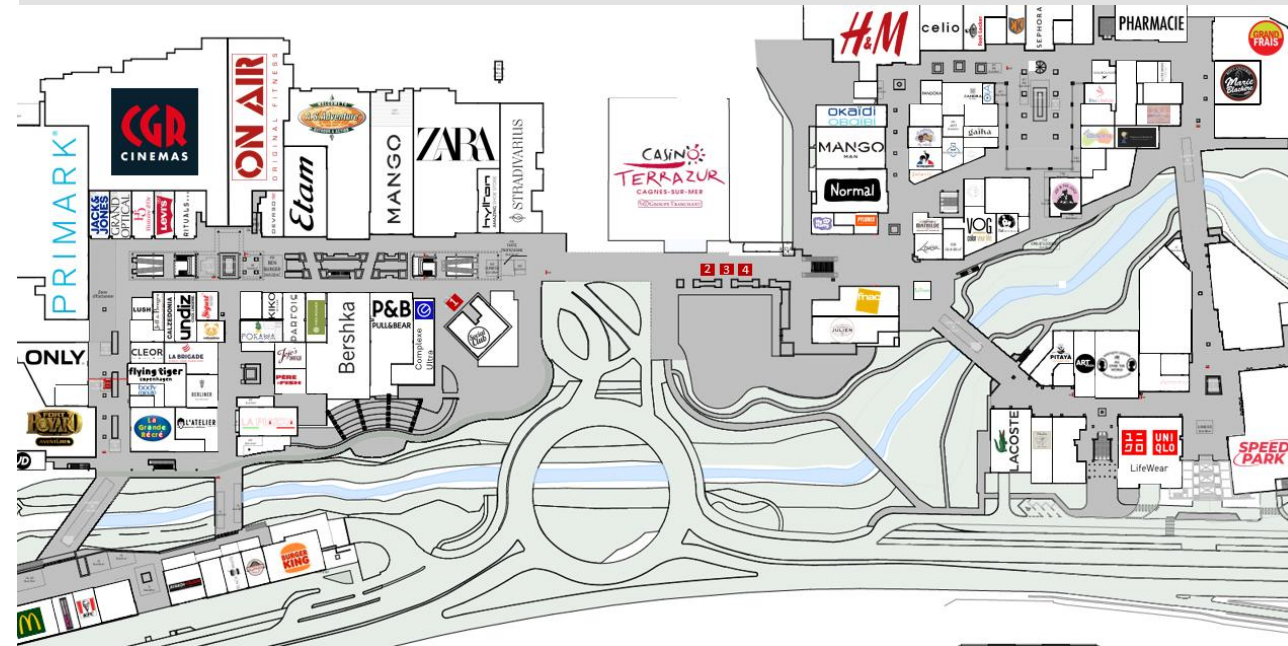

SHOPPING PROMENADE RIVIERA NICE (06)

Du vendredi 27/11 au samedi 02/01

Les dates peuvent être modifiées par le Centre jusqu'à 72h avant ou après

Téléphone : 04 84 49 25 10

119 Av, des Alpes
06800 Cagnes-sur-Mer

110 boutiques

8 000 000 visiteurs/an

N°	Prix € HT avec chalet
1	Sur devis
2	Sur devis
3	Sur devis
4	Sur devis

Horaires du centre :

Lundi à samedi :
10h – 20h

Dimanche :
11h - 19h

[Retour au sommaire en cliquant ici](#)

[Contactez-nous en cliquant ici](#)

*Sauf indication contraire de votre part, le sens de la porte de la structure sera celui indiqué sur le plan.

*Emplacements avec chalets extérieurs

*Dimensions 3 x 2 m

Plan non contractuel