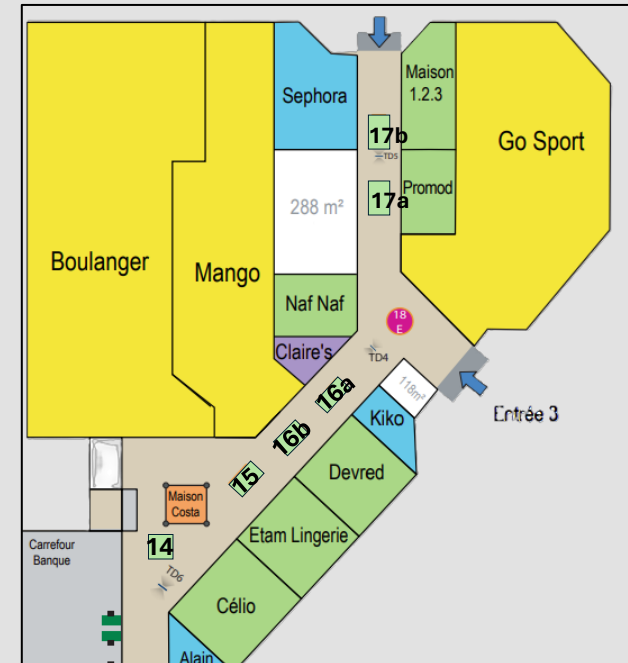

KLEPIERRE

C.C Grand Sud - Lattes (34)

Du lundi 23/11 au samedi 02/01

Les dates peuvent être modifiées par le Centre jusqu'à 72h avant ou après

Téléphone : 04 84 49 25 10

+67 boutiques en galerie

5,2 millions de visiteurs par an

Route de Carnon, 34970 Lattes

Horaires du centre :

Lundi à samedi :
9h30 - 20h00

EMPLACEMENTS	Chalet O/N	LOCATION 6 SEMAINES
Stand 01	Non	Sur devis
Stand 01b	Non	Sur devis
Stand 02a	Non	Sur devis
Stand 04c	Non	Sur devis
Stand 06b	Non	Sur devis
Stand 07	Non	Sur devis
Stand 14	Non	Sur devis
Stand 15	Non	Sur devis
Stand 16a	Non	Sur devis
Stand 16b	Non	Sur devis
Stand 17a	Non	Sur devis
Stand 17b	Non	Sur devis
Stand EXT 1	Non	Sur devis

Prix de location 8 semaines : sur devis

[Retour au sommaire en cliquant ici](#)

[Contactez-nous en cliquant ici](#)

Plan non contractuel