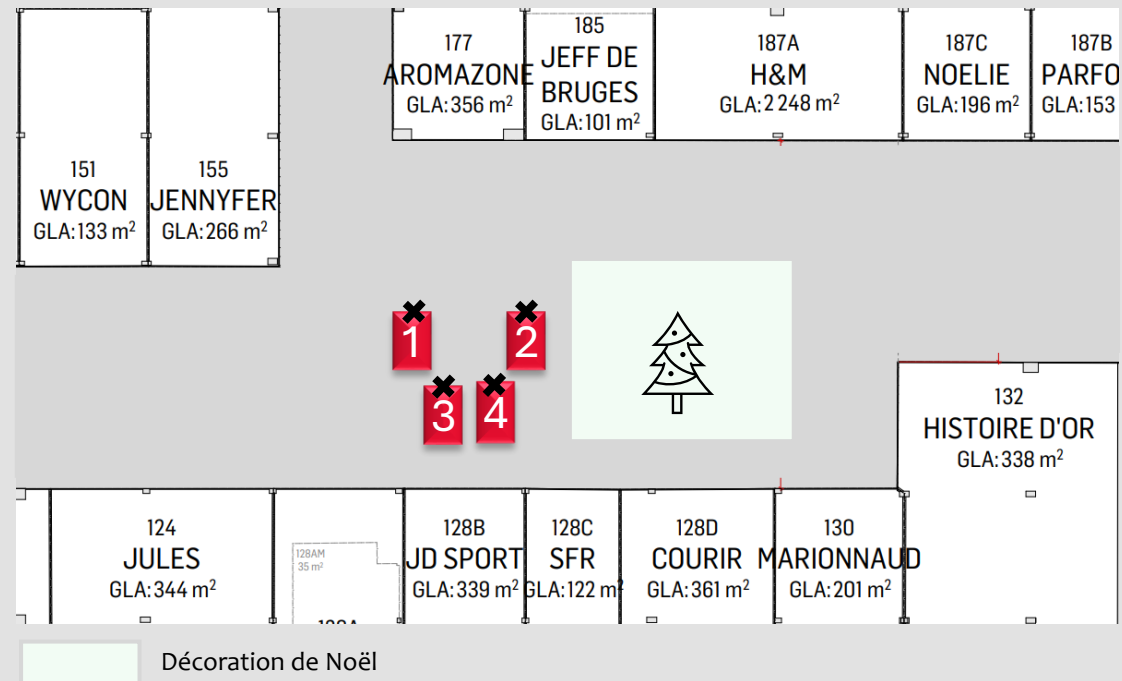

ROSNY 2 (93)

Du mardi 17/11 au mercredi 30/12

Les dates peuvent être modifiées par le Centre jusqu'à 72h avant ou après

Téléphone : 04 84 49 25 10

Av du Général De Gaulle
93117 Rosny Sous Bois

189 boutiques

13,3 millions de visiteurs/an

N°	Prix € HT avec chalet
1	Sur devis
2	Sur devis
3	Sur devis
4	Sur devis

Horaires du centre :

Lundi à samedi :
10h00 – 20h30

Dimanche :
10h00 – 20H00

*Sauf indication contraire de votre part, le sens de la porte de la structure sera celui indiqué sur le plan.

[Retour au sommaire en cliquant ici](#)

[Contactez-nous en cliquant ici](#)

*Emplacements avec chalets

*Dimensions 3 x 2 m

Plan non contractuel