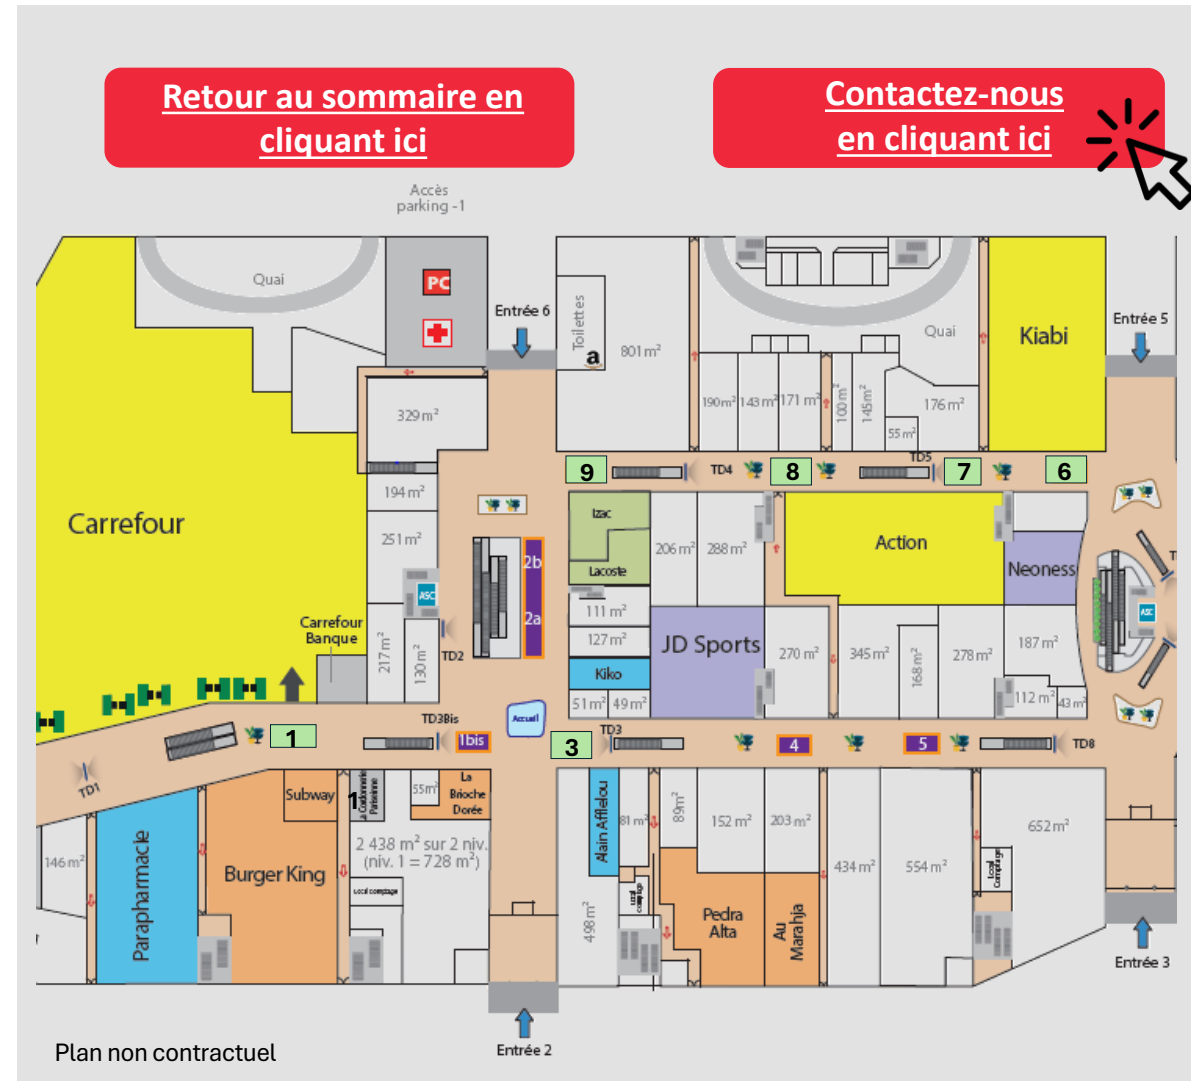

### Horaires du centre :

Lundi à samedi :  
10h00 - 20h00

Dimanche :  
09h00 - 12h30

[Retour au sommaire en  
cliquant ici](#)

[Contactez-nous  
en cliquant ici](#)

KLEPIERRE