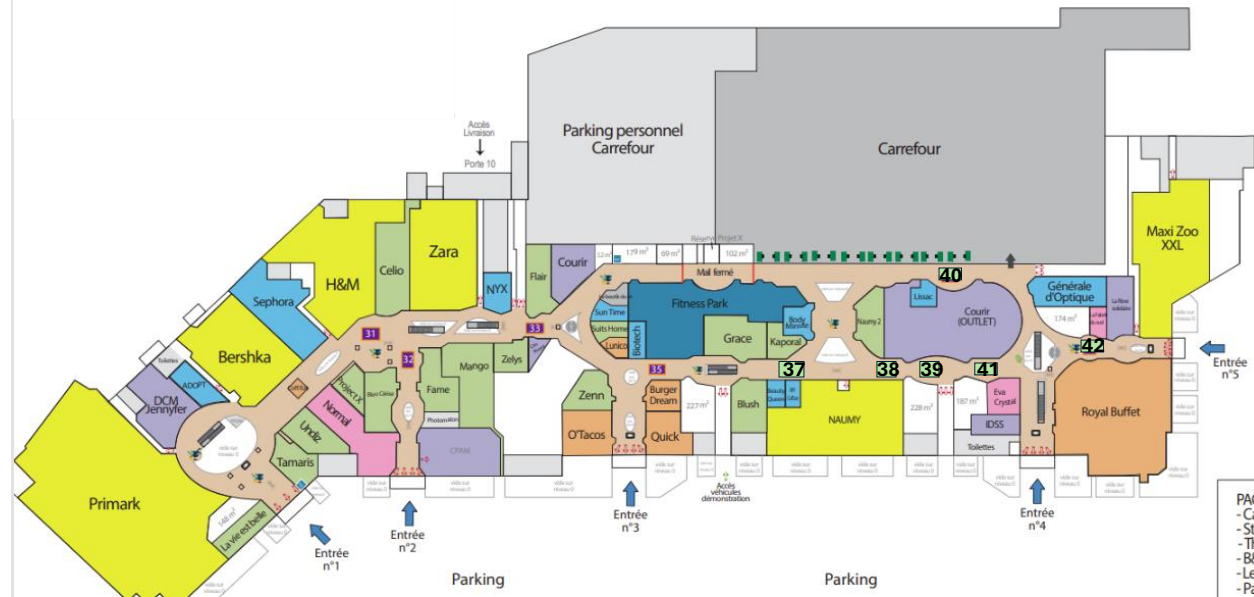

KLEPIERRE

11 Avenue de St Antoine,
13015 Marseille

C.C Grand Littoral - Marseille (13)

Du lundi 23/11 au samedi 02/01

Les dates peuvent être modifiées par le Centre jusqu'à 72h avant ou après

Téléphone : 04 84 49 25 10

+118 boutiques
en galerie

9,6 millions de visiteurs par
an

Horaires du centre :

Lundi : 10 h – 19 h

Mardi - samedi :
9 h 30 – 20 h

EMPLACEMENTS	Chalet O/N	LOCATION 6 SEMAINES
Stand 37	Non	Sur devis
Stand 38	Non	Sur devis
Stand 39	Non	Sur devis
Stand 40	Non	Sur devis
Stand 41	Non	Sur devis
Stand 42	Non	Sur devis

Prix de location 8 semaines : sur devis

[Retour au sommaire en cliquant ici](#)

[Contactez-nous en cliquant ici](#)

Niveau 1

Plan non contractuel