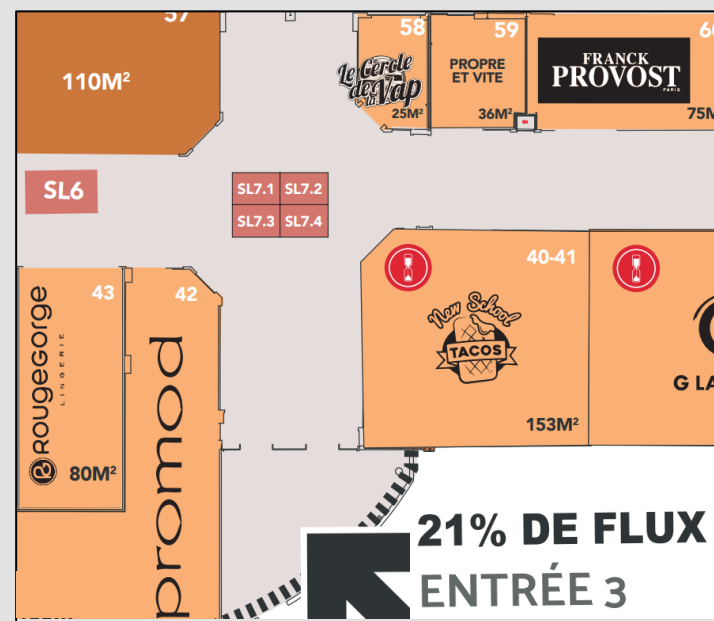

Nîmes étoile

NIMES ETOILE (30)

Du lundi 23/11 au dimanche 03/01

Les dates peuvent être modifiées par le Centre jusqu'à 72h avant ou après

Sans chalets

Téléphone : 04 84 49 25 10

116 Rue André Dupont, 30900
Nîmes

4 900 m²
de surface globale

3 Millions de visiteurs/an

Horaires du centre :

Lundi au samedi
Boutiques : 9h30 - 20h

N°	Prix € HT pour 6 semaines consécutives
6	Sur devis
7.1	Sur devis
7.2	Sur devis
8	Sur devis

[Retour au sommaire en
cliquant ici](#)

[Contactez-nous
en cliquant ici](#)

*Dimensions 3 x 2 m
Plan non contractuel