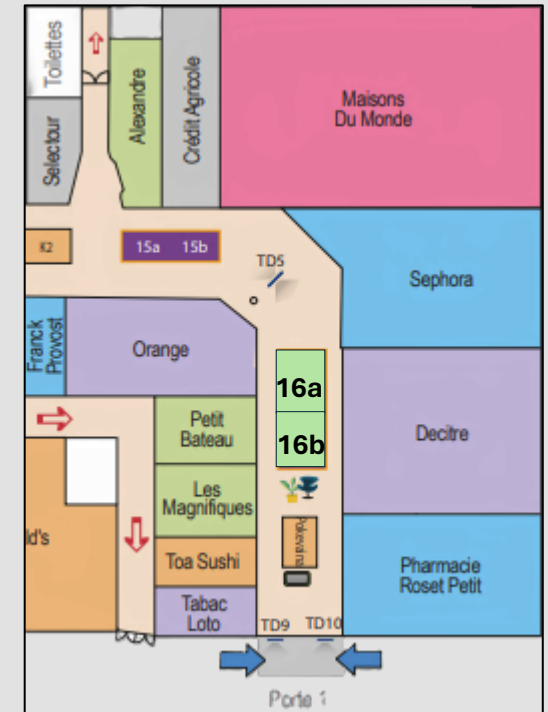

KLEPIERRE

C.C Grand Ouest - Écully (69)

Du samedi 21/11 au mercredi 30/12

Les dates peuvent être modifiées par le Centre jusqu'à 72h avant ou après

Téléphone : 04 84 49 25 10

+86 boutiques en galerie

5,5 millions de visiteurs par an

Centre Commercial, 23 Chem. Jean-Marie Vianney, 69130 Écully

Horaires du centre :

Lundi à samedi :
9h30 - 20h00

EMPLACEMENTS	Chalet O/N	LOCATION 6 SEMAINES
Ext 01	Sur demande	Sur devis
Stand 04	Oui	Sur devis
Stand 05	Oui	Sur devis
Stand 16a	Oui	Sur devis
Stand 16b	Oui	Sur devis

Prix de location 8 semaines : sur devis

[Retour au sommaire en cliquant ici](#)

[Contactez-nous en cliquant ici](#)

Plan non contractuel