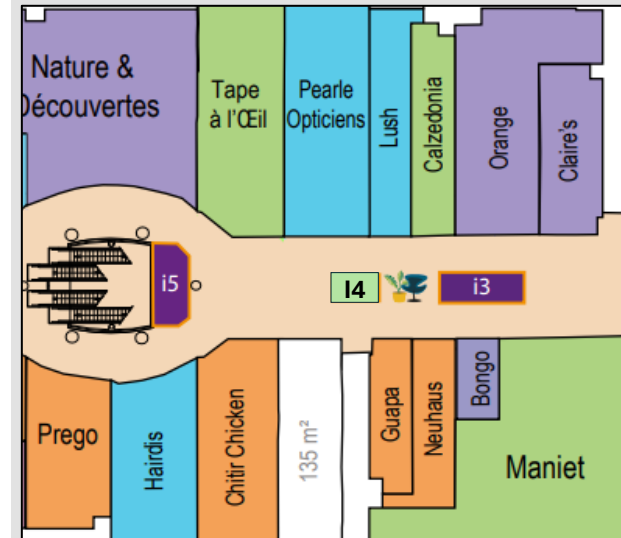

KLEPIERRE

C.C Esplanade - Louvain (BELGIQUE)

Date à venir

Les dates peuvent être modifiées par le Centre jusqu'à 72h avant ou après

Téléphone : 04 84 49 25 10

+118 boutiques
en galerie

7 millions de visiteurs par
an

Pl. de l'Accueil 10, 1348
Ottignies-Louvain-la-Neuve,
Belgique

Horaires du centre :

Lundi à samedi :
10h00 - 20h00

EMPLACEMENTS	Chalet O/N	LOCATION 6 SEMAINES
Emplacement I4	Oui	Sur devis
Emplacement S2	Oui	Sur devis
Emplacement S3	Oui	Sur devis

Prix de location 8 semaines : sur devis

[Retour au sommaire en
cliquant ici](#)

[Contactez-nous
en cliquant ici](#)

Niveau 0