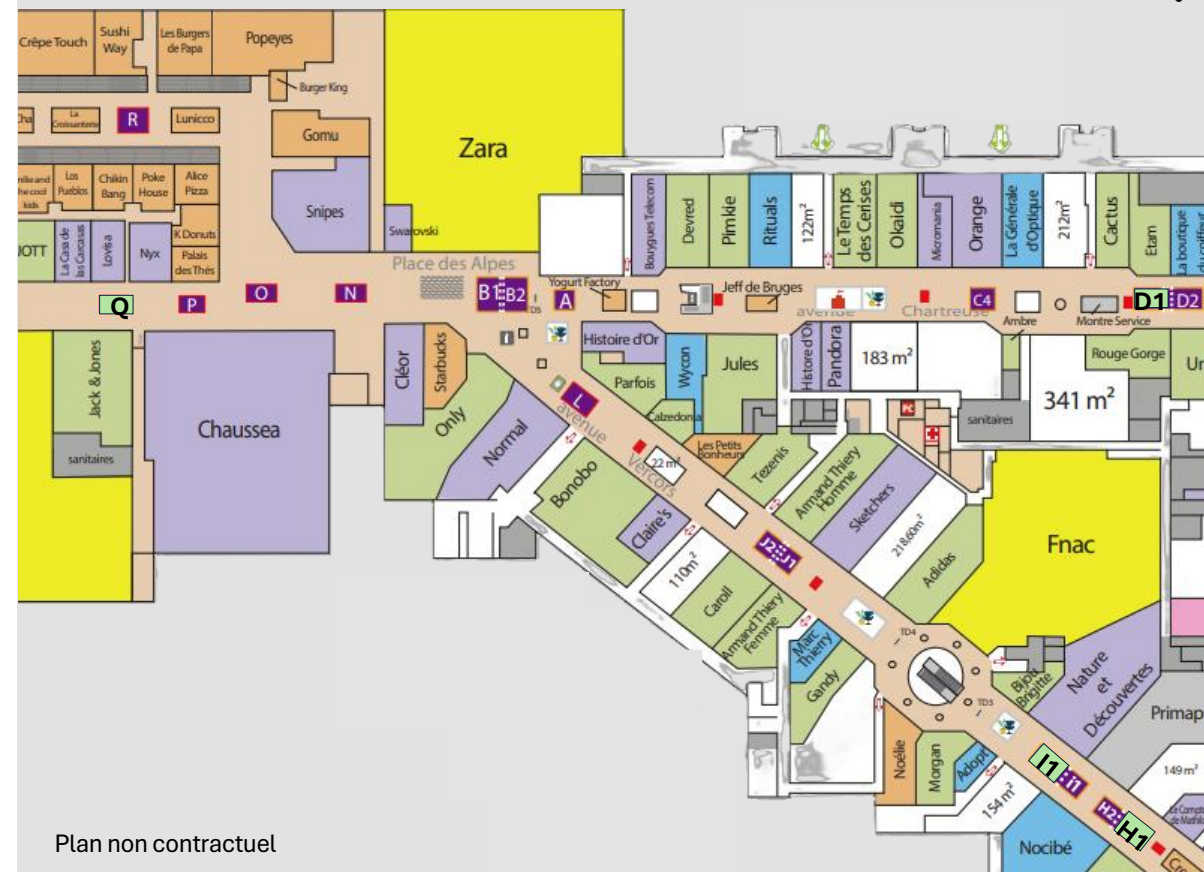

C.C Grand Place - Grenoble (38)

Du samedi 28/11 au mardi 29/12

Les dates peuvent être modifiées par le Centre jusqu'à 72h avant ou après

Téléphone : 04 84 49 25 10

+150 boutiques en galerie

10 millions de visiteurs par an

55 grand'place, 38000 Grenoble

Horaires du centre :

Lundi à samedi :
10h00 - 20h00

EMPLACEMENTS	Chalet O/N	LOCATION 6 SEMAINES
Stand D1	Oui	Sur devis
Stand H1	Oui	Sur devis
Stand I1	Oui	Sur devis
Stand Q	Oui	Sur devis

Prix de location 8 semaines : sur devis

[Retour au sommaire en cliquant ici](#)

[Contactez-nous en cliquant ici](#)

Plan non contractuel