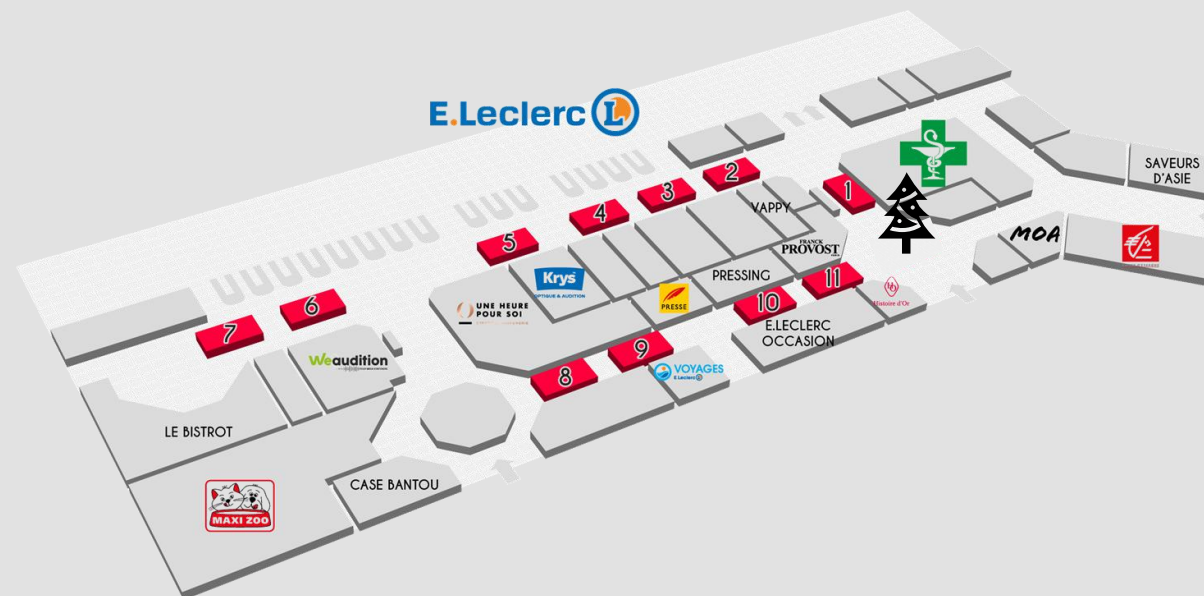

### Horaires du centre :

Lundi à samedi :  
8h30 – 20h30

[Retour au sommaire en  
cliquant ici](#)

[Contactez-nous  
en cliquant ici](#)

- Emplacements sans chalets
- Dimensions : 3 x 2 m

Plan non contractuel