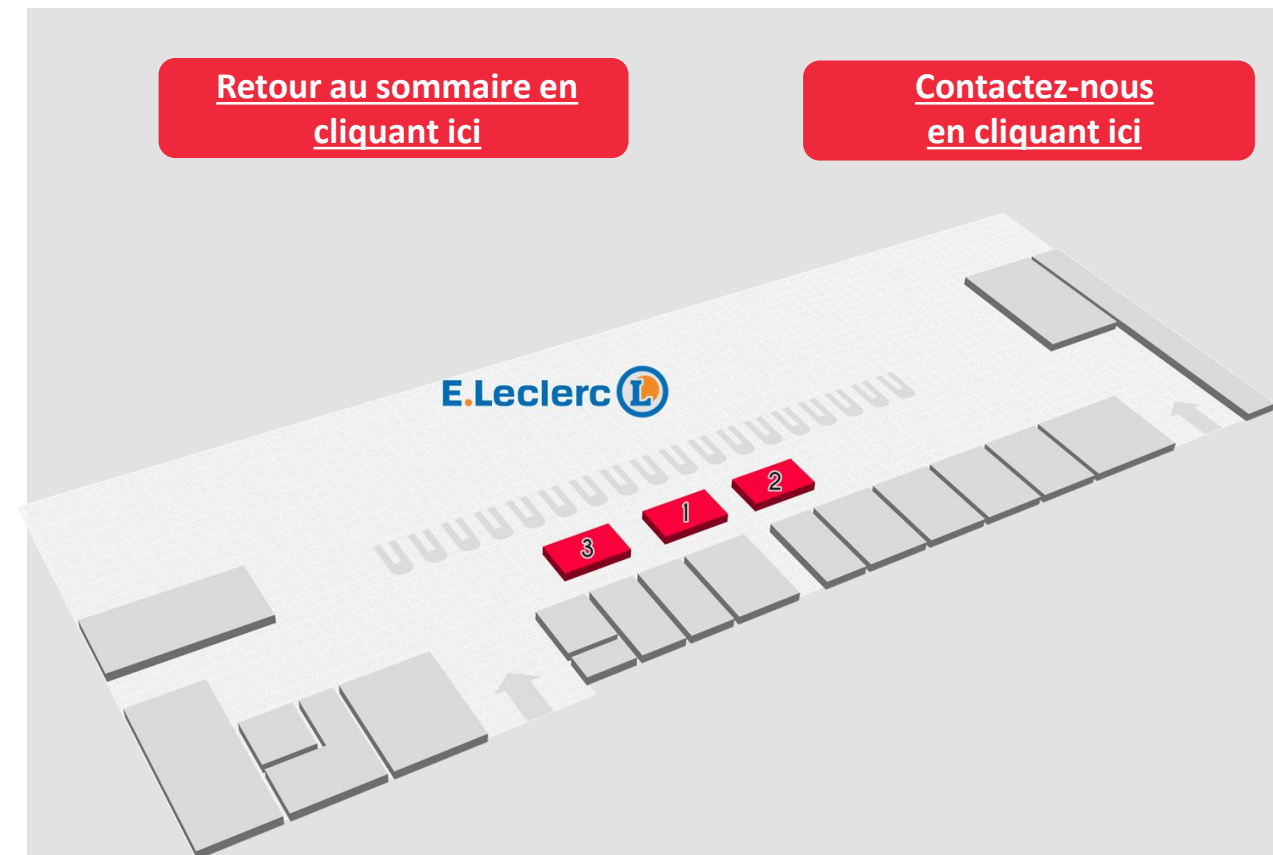

### Horaires du centre :

Lundi à samedi :  
9h – 20h30

Dimanche :  
9h – 13h

N°	Prix HT
2 (avec structure centre)	Sur devis
3 (avec structure centre)	Sur devis
1 (sans structure)	Sur devis

\*Dimensions 3 x 2 m  
Plan non contractuel