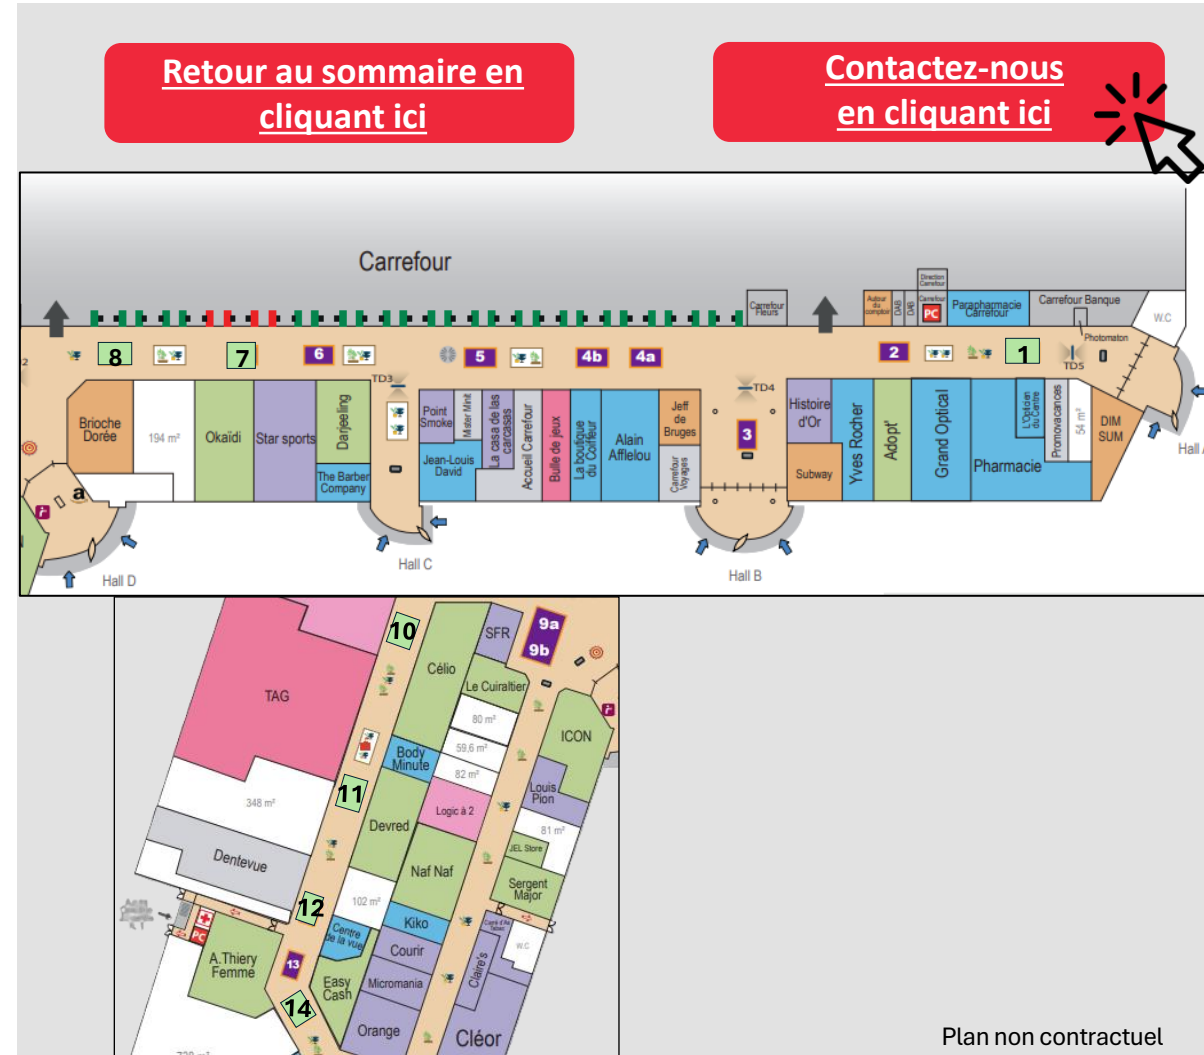

Prix de location 8 semaines : sur devis

Horaires du centre :

Lundi à samedi :  
9h30 - 20h00

Plan non contractuel

KLEPIERRE