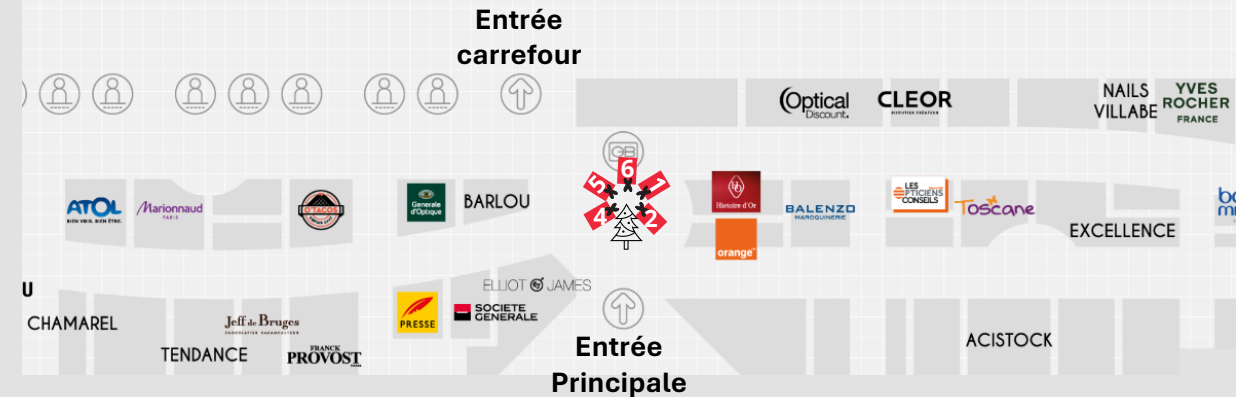

CARREFOUR VILLABE (91)

Du mercredi 25/11 au lundi 28/12

Les dates peuvent être modifiées par le Centre jusqu'à 72h avant ou après

Téléphone : 04 84 49 25 10

45 boutiques

2,8 millions de visiteurs/an

Route de Villoison
91100 Villabé

Horaires du centre :
Lundi à samedi :
10h00 – 20h00

N°	Prix € HT avec chalet
1	Sur devis
2	Sur devis
4	Sur devis
5	Sur devis
6	Sur devis

*Sauf indication contraire de votre part, le sens de la porte de la structure sera celui indiqué sur le plan.

[Retour au sommaire en cliquant ici](#)

[Contactez-nous en cliquant ici](#)

Carrefour

*Emplacements avec chalets
*Dimensions 3 x 2 m
Plan non contractuel