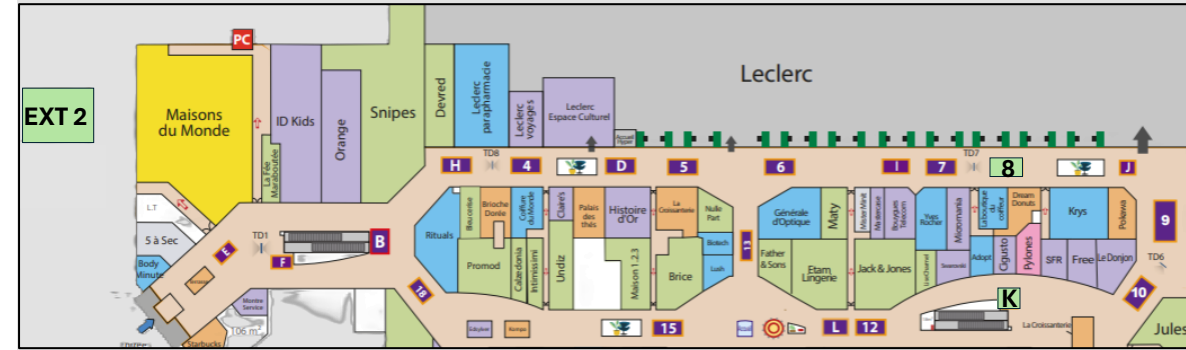

KLEPIERRE

C.C Blagnac (31)

Du mardi 24/11 au mardi 29/12

Les dates peuvent être modifiées par le Centre jusqu'à 72h avant ou après

Téléphone : 04 84 49 25 10

+134 boutiques en galerie

7,5 millions de visiteurs par an

2 All. Emile Zola, 31700 Blagnac

EMPLACEMENTS	Chalet O/N	LOCATION 6 SEMAINES
Stand 08	Oui	Sur devis
Stand 21	Oui	Sur devis
Stand Ext 2	Sur demande	Sur devis
Stand Ext 3	Sur demande	Sur devis
Stand K	Oui	Sur devis
Stand R	Oui	Sur devis

Prix de location 8 semaines : sur devis

Horaires du centre :

Lundi à samedi :
9h30 - 20h00

[Retour au sommaire en cliquant ici](#)

[Contactez-nous en cliquant ici](#)

Plan non contractuel