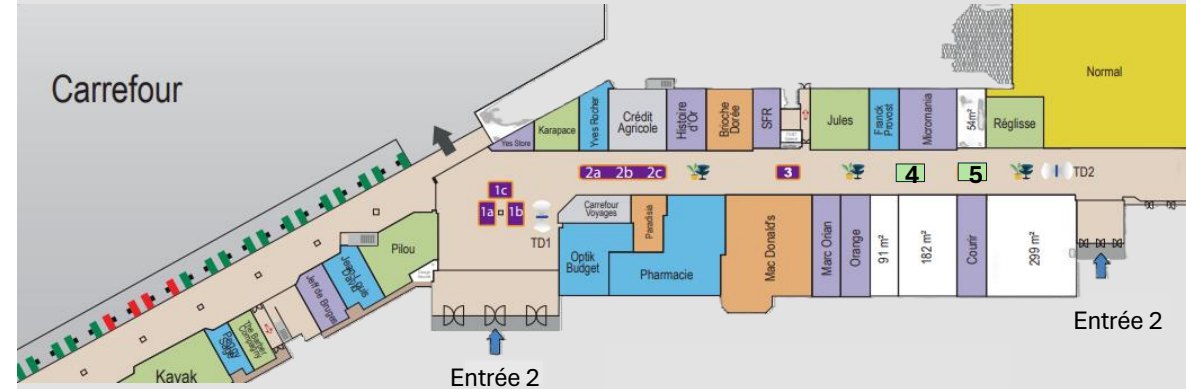

KLEPIERRE

C.C Givors 2 vallées (69)

Du lundi 23/11 au samedi 02/01

Les dates peuvent être modifiées par le Centre jusqu'à 72h avant ou après

Téléphone : 04 84 49 25 10

+31 boutiques
en galerie

3,1 millions de visiteurs par
an

Rue de la Paix, 69700 Givors
Cedex

Horaires du centre :

Lundi à samedi :
9h00 - 19h30

EMPLACEMENTS	Chalet O/N	LOCATION 6 SEMAINES
Stand 02d	Non	Sur devis
Stand 04	Non	Sur devis
Stand 05	Non	Sur devis

Prix de location 8 semaines : sur devis

[Retour au sommaire en
cliquant ici](#)

[Contactez-nous
en cliquant ici](#)

Plan non contractuel