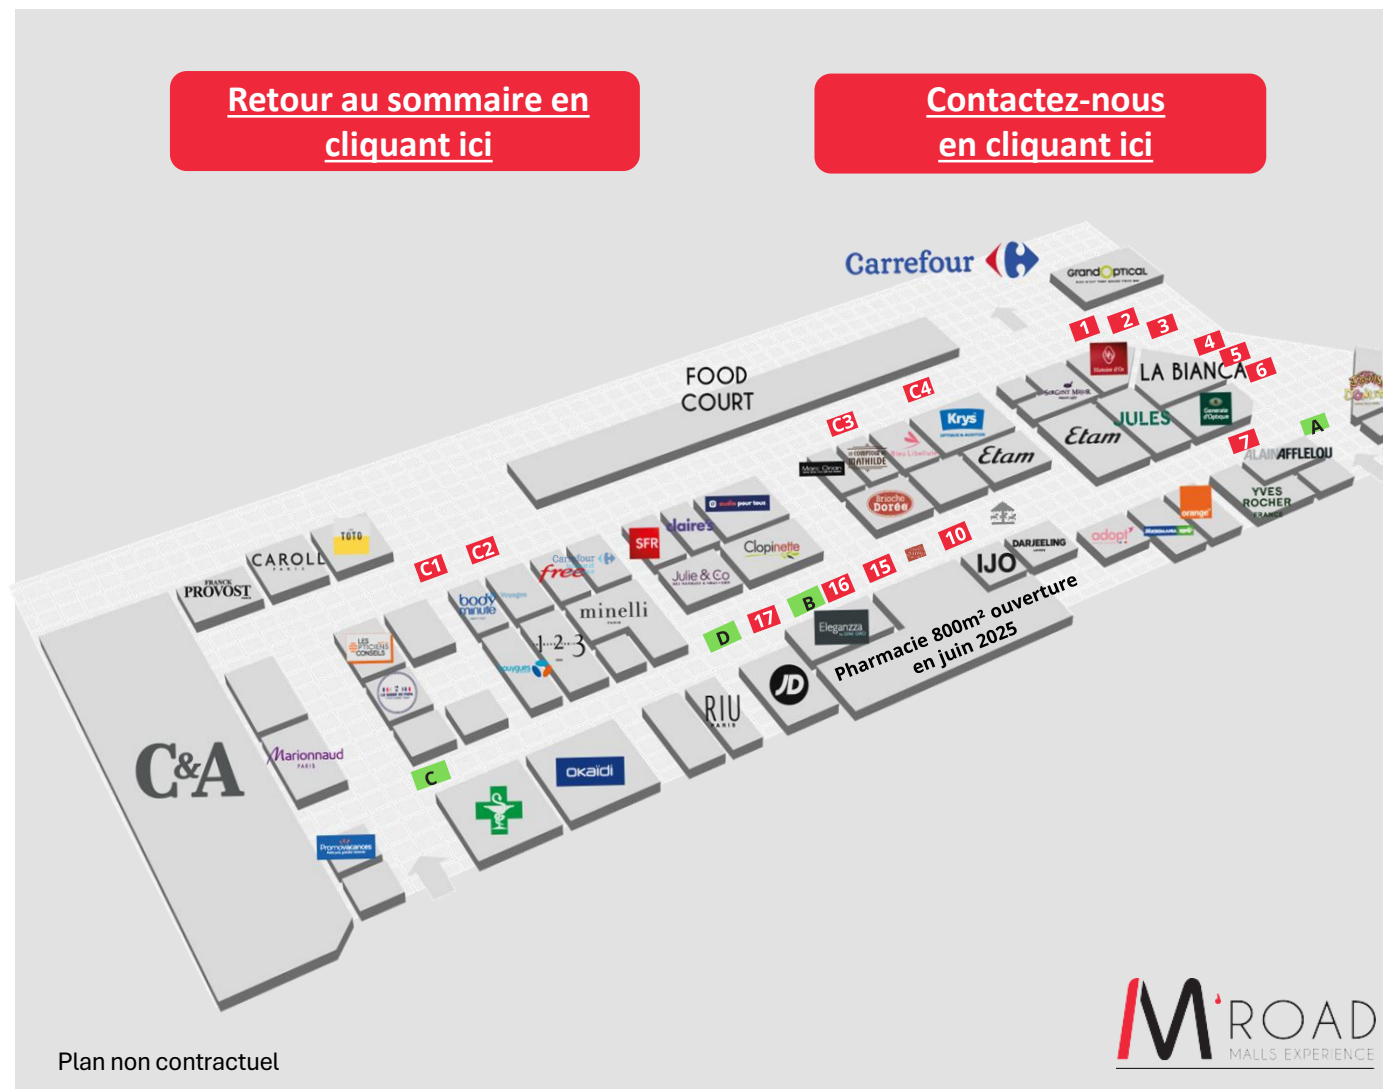

CARREFOUR FLINS (78)

Dates à venir

Les dates peuvent être modifiées par le Centre jusqu'à 72h avant ou après

Sans chalets

Téléphone : 04 84 49 25 10

55 boutiques

3 millions de visiteurs/an

[Retour au sommaire en cliquant ici](#)

[Contactez-nous en cliquant ici](#)

Route Départementale 14,
CD 14, 78410 Flins Sur Seine

Horaires du centre :

Lundi à samedi :
9h30 – 20h00

N°	Prix € HT
Tous les emplacements*	Vendant : Sur devis Habitat : Sur devis

*Emplacements sans chalets

*Dimensions 3 x 2 m