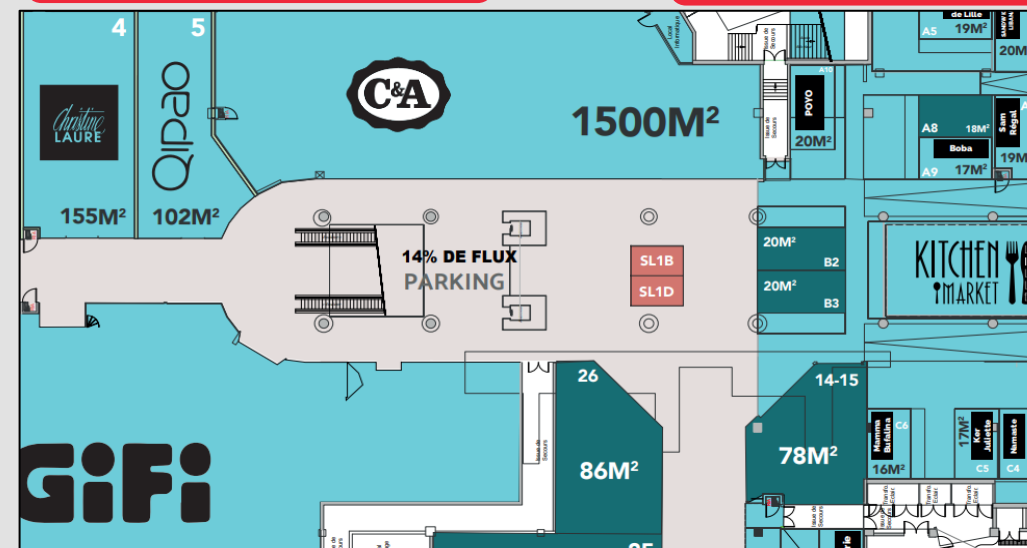

[Retour au sommaire en  
cliquant ici](#)

[Contactez-nous  
en cliquant ici](#)

\*Dimensions 3 x 2 m  
Plan non contractuel

**J** PORTE JEUNE

**1 Bd de l'Europe, 68100  
Mulhouse**

**Horaires du centre :**