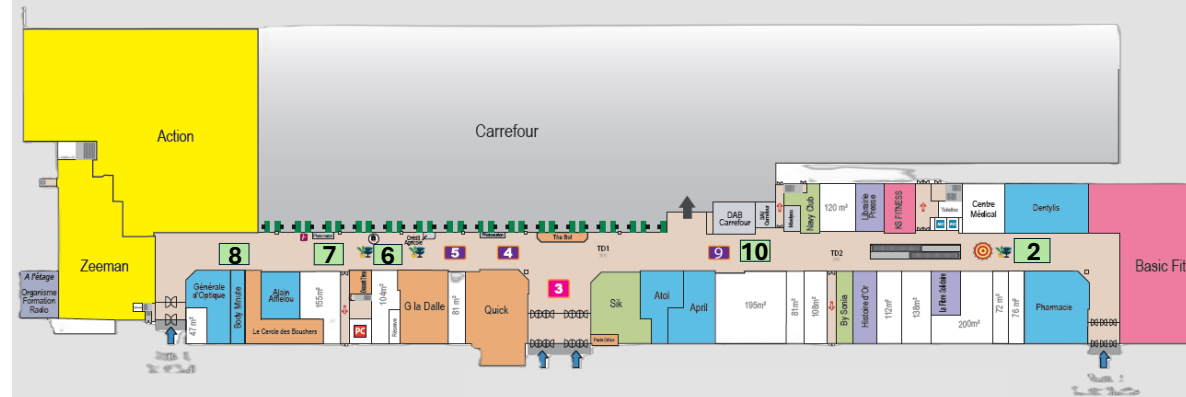

KLEPIERRE

Avenue Prosper Mérimée
13014 Marseille

Horaires du centre :

Lundi à samedi :
9h00 – 20h00

C.C Le Merlan - Marseille (13)

Du lundi 23/11 au samedi 02/01

Les dates peuvent être modifiées par le Centre jusqu'à 72h avant ou après

Téléphone : 04 84 49 25 10

**54 boutiques
en galerie**

**4,5 millions de visiteurs par
an**

EMPLACEMENTS	Chalet O/N	LOCATION 6 SEMAINES
Stand 02	Non	Sur devis
Stand 06	Non	Sur devis
Stand 07	Non	Sur devis
Stand 08	Non	Sur devis
Stand 10	Non	Sur devis

Prix de location 8 semaines : sur devis

[Retour au sommaire en
cliquant ici](#)

[Contactez-nous
en cliquant ici](#)

Plan non contractuel