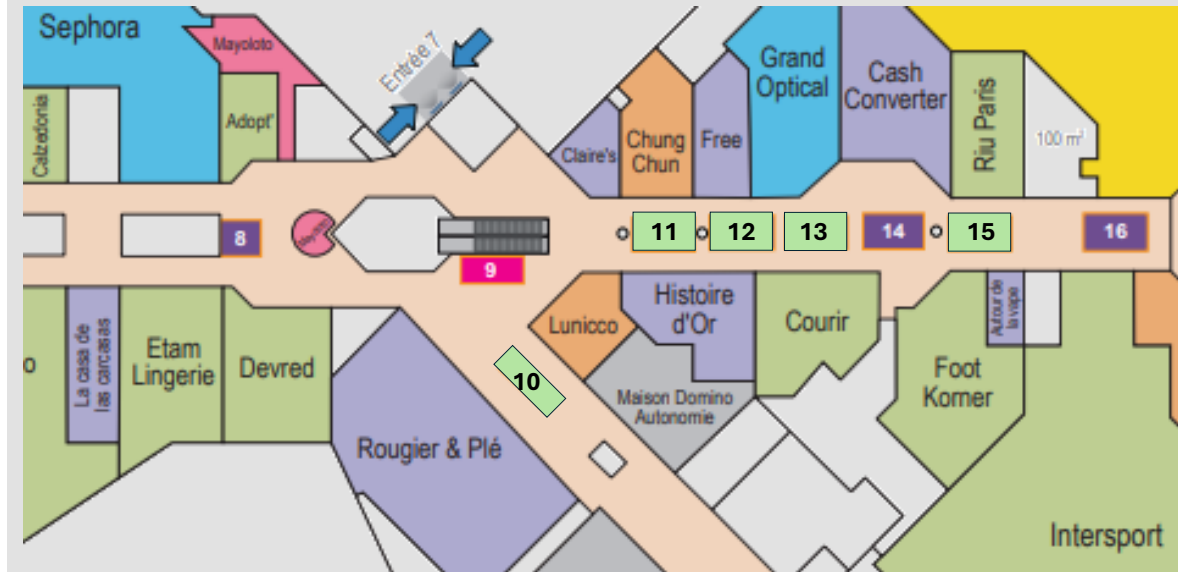

KLEPIERRE

C.C Mayol – Toulon (83)

Du lundi 23/11 au samedi 02/01

Les dates peuvent être modifiées par le Centre jusqu'à 72h avant ou après

Téléphone : 04 84 49 25 10

+84 boutiques
en galerie

9,5 millions de visiteurs par
an

Rue du Mûrier, 83000 Toulon

Horaires du centre :

Lundi à samedi :
9h30 - 19h30

EMPLACEMENTS	Chalet O/N	LOCATION 6 SEMAINES
Stand 10	Non	Sur devis
Stand 11	Non	Sur devis
Stand 12	Non	Sur devis
Stand 13	Non	Sur devis
Stand 15	Non	Sur devis

Prix de location 8 semaines : sur devis

[Retour au sommaire en cliquant ici](#)

[Contactez-nous en cliquant ici](#)

Niveau 1

Plan non contractuel