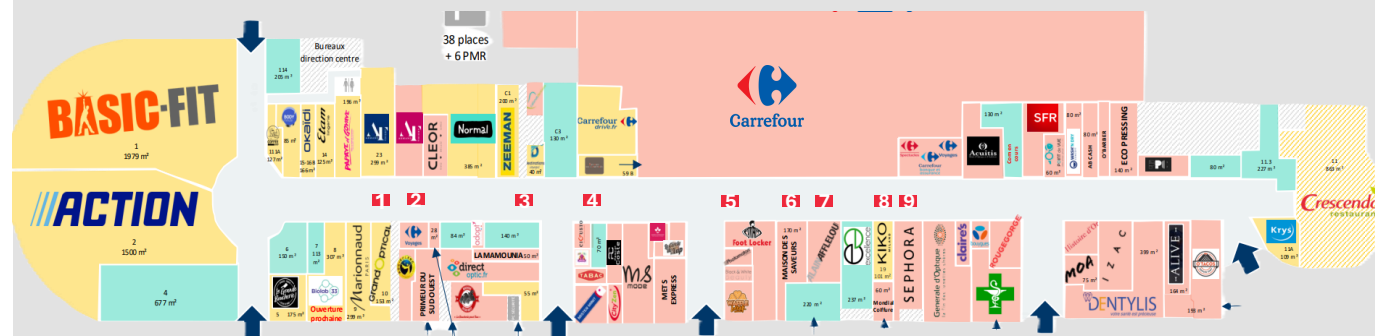

CARREFOUR LORMONT – LES 4 PAVILLONS (33)

Du samedi 21/11 au lundi 28/12

Les dates peuvent être modifiées par le Centre jusqu'à 72h avant ou après

Téléphone : 04 84 49 25 10

Route nationale 10, 33310 Lormont

73 boutiques

483,3m²

Horaires galerie :

Du lundi au samedi de 10h00 à 19h00

N°

Prix € HT avec chalets

Tous

Sur devis

[Retour au sommaire en cliquant ici](#)

[Contactez-nous en cliquant ici](#)

*Emplacements avec chalets

*Dimensions 3*2 m