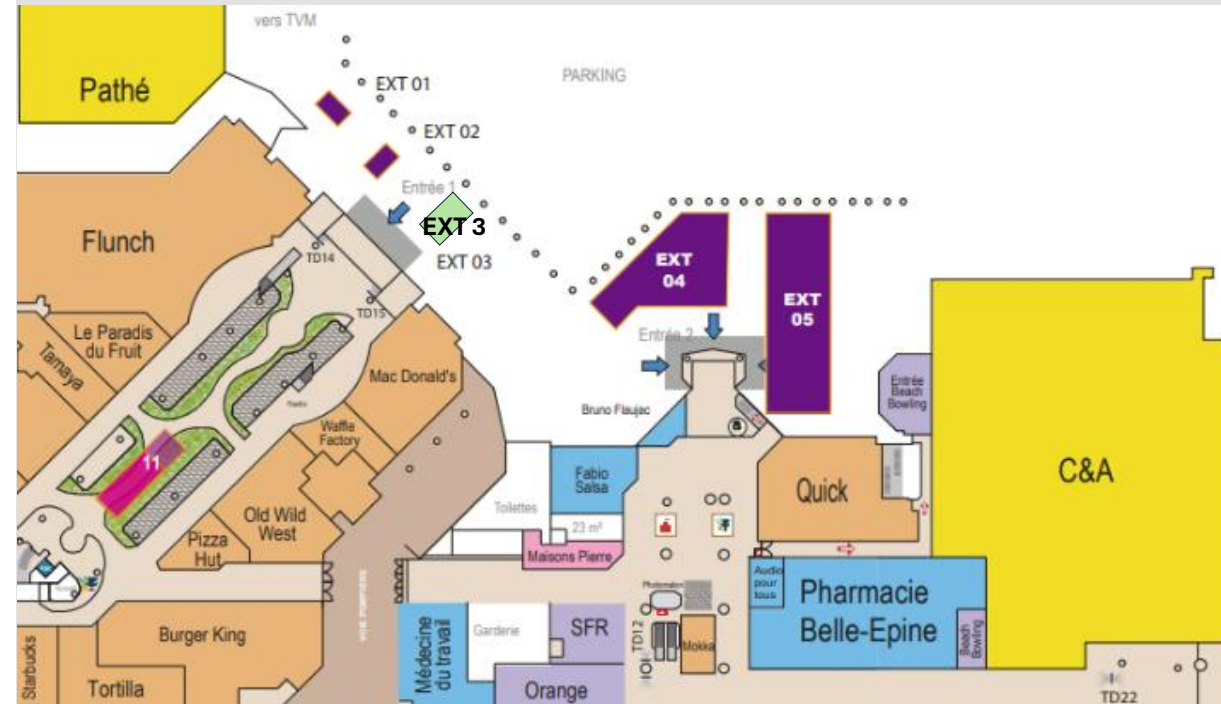

KLEPIERRE

C.C Belle Epine- Thiais (94)

Date à venir

Les dates peuvent être modifiées par le Centre jusqu'à 72h avant ou après

Téléphone : 04 84 49 25 10

+189 boutiques
en galerie

17,5 millions de visiteurs
par an

Centre Commercial Régional
Belle Epine, 94531 Thiais

Horaires du centre :

Lundi à samedi :
10h00 - 20h30

EMPLACEMENTS	Chalet O/N	LOCATION 6 SEMAINES
EXT 03	Sur demande	Sur devis

Prix de location 8 semaines : sur devis

[Retour au sommaire en cliquant ici](#)

[Contactez-nous en cliquant ici](#)

Plan non contractuel