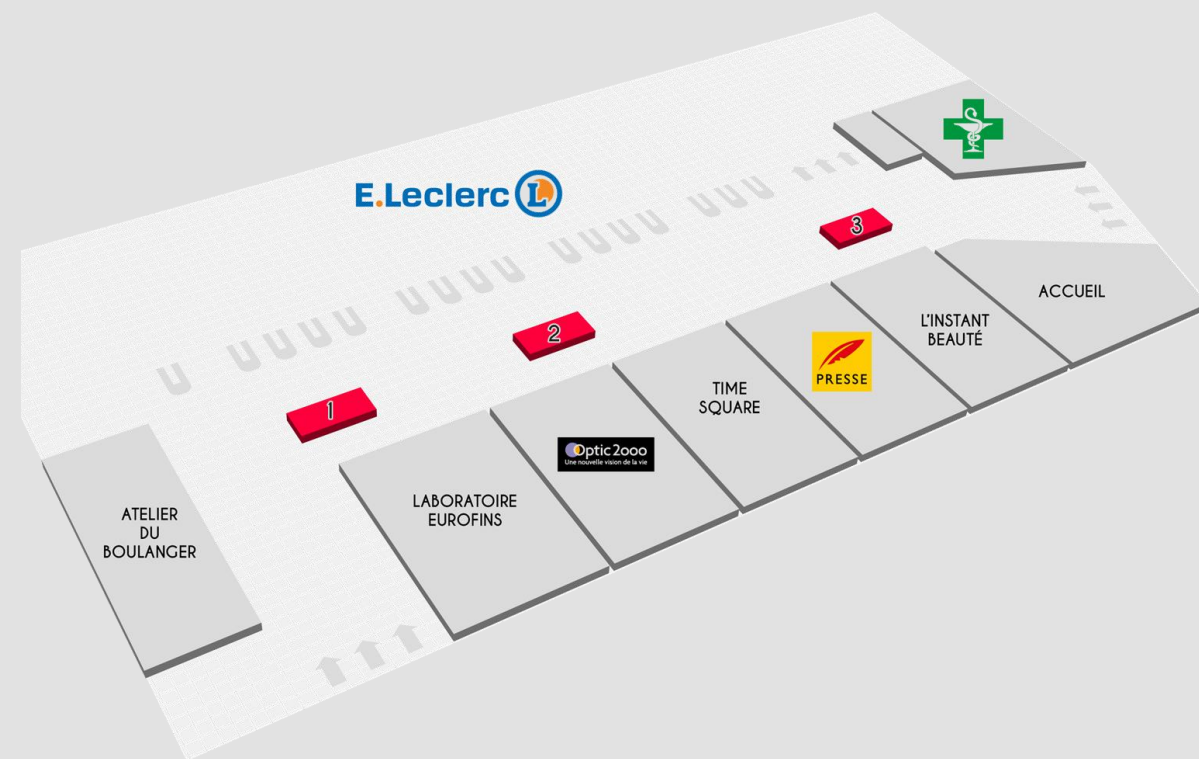

LECLERC NICE PONT MICHEL (06)

Dates à venir

Les dates peuvent être modifiées par le Centre jusqu'à 72h avant ou après

Sans chalets

Téléphone : 04 84 49 25 10

170-174 Route de Turin
06300 NICE

2 500 000 visiteurs/an

Horaires du centre :

Lundi à samedi :
8h30 – 20h00

N°	Prix € HT
1	Sur devis
2	Sur devis
3	Sur devis

[Retour au sommaire en cliquant ici](#)

[Contactez-nous en cliquant ici](#)

*Emplacements sans chalets

*Dimensions 3 x 2 m

Plan non contractuel