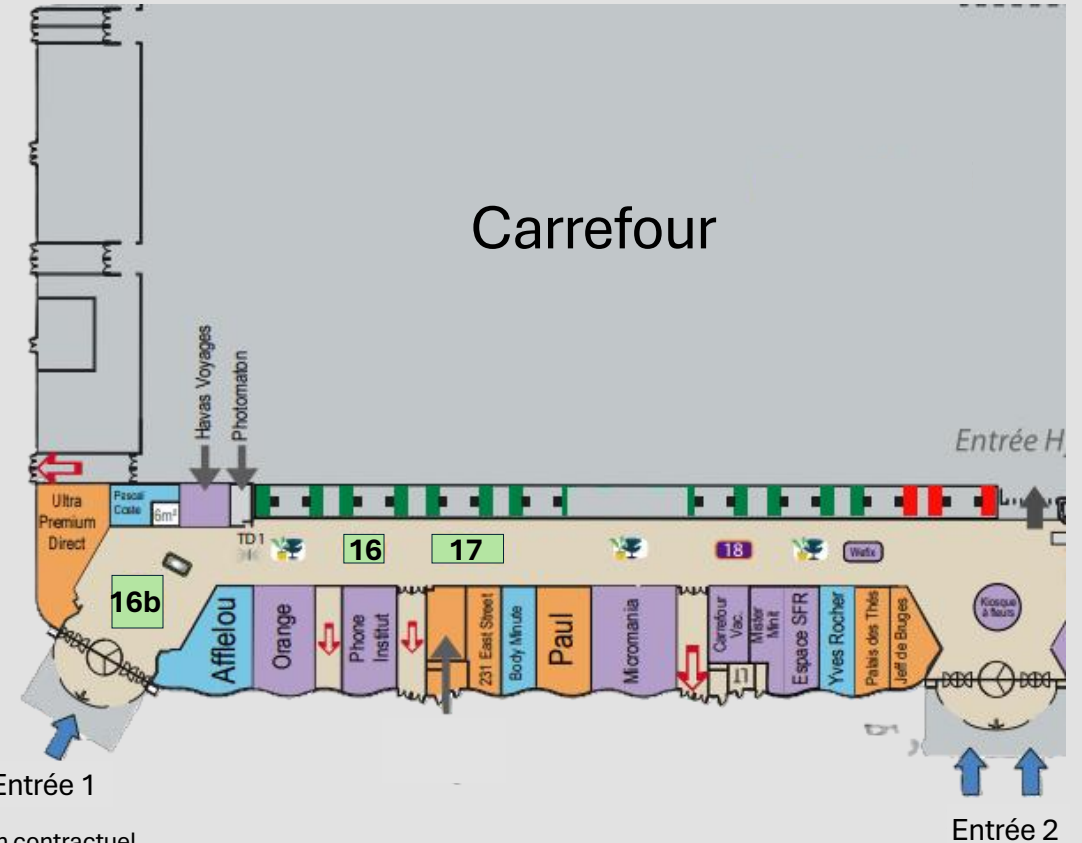

KLEPIERRE

C.C Merignac Soleil (33)

Du lundi 23/11 au dimanche 27/12

Les dates peuvent être modifiées par le Centre jusqu'à 72h avant ou après

Téléphone : 04 84 49 25 10

52 Av. de la Somme, 33700
Mérignac

+113 boutiques
en galerie

5 millions de visiteurs par
an

Horaires du centre :

Lundi à samedi :
10h00 - 20h30

Dimanche :
10h00 - 20h00

EMPLACEMENTS	Chalet O/N	LOCATION 6 SEMAINES
Parvis 1	Sur demande	Sur devis
Parvis 2 - entrée 3	Sur demande	Sur devis
Stand 16	Oui	Sur devis
Stand 16b	Oui	Sur devis
Stand 17	Oui	Sur devis

Prix de location 8 semaines : sur devis

[Retour au sommaire en
cliquant ici](#)

[Contactez-nous
en cliquant ici](#)