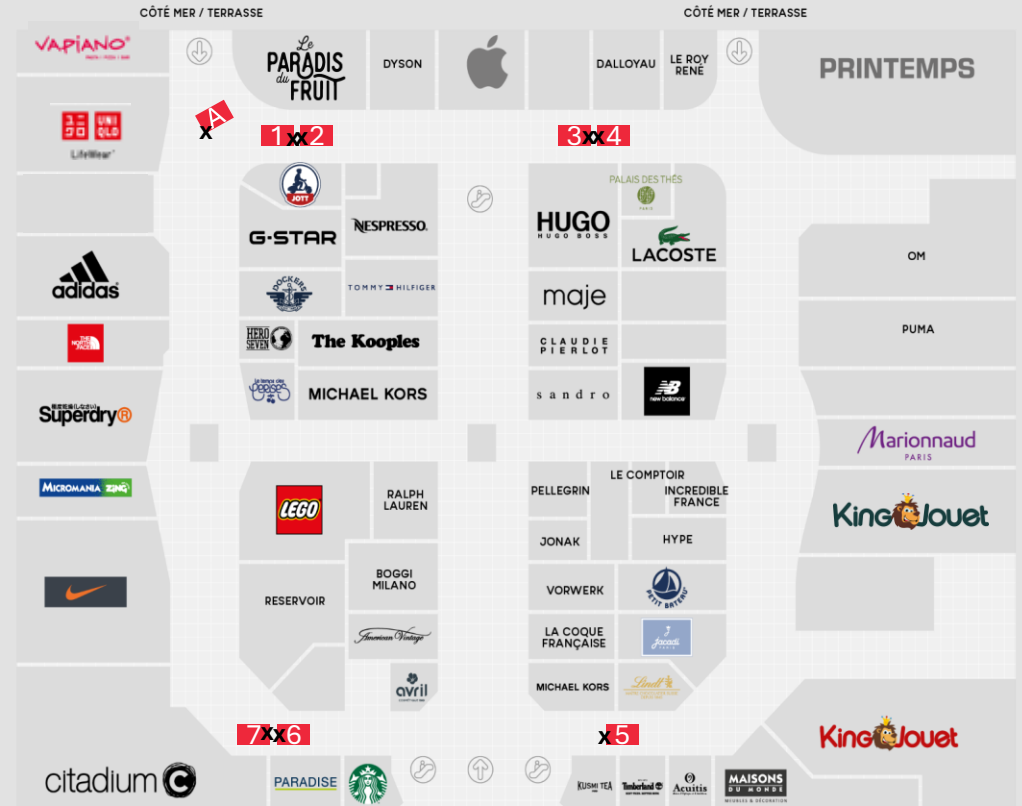

LES TERRASSES DU PORT MARSEILLE (13)

Vendredi 27/11 au dimanche 03/01

Les dates peuvent être modifiées par le Centre jusqu'à 72h avant ou après

Téléphone : 04 84 49 25 10

9 Quai du Lazaret
13002 Marseille

204 boutiques

14 800 000 visiteurs/an

Horaires du centre :

Lundi à dimanche :
10h00 – 20h00

N°	Prix € HT avec chalet
A	Sur devis
1	Sur devis
2	Sur devis
3	Sur devis
4	Sur devis
5	Sur devis
6	Sur devis
7	Sur devis

*Sauf indication contraire de votre part, le sens de la porte de la structure sera celui indiqué sur le plan.

Niveau 2

[Retour au sommaire en cliquant ici](#)

[Contactez-nous en cliquant ici](#)

*Emplacements avec chalets

*Dimensions 3*2m

Plan non contractuel