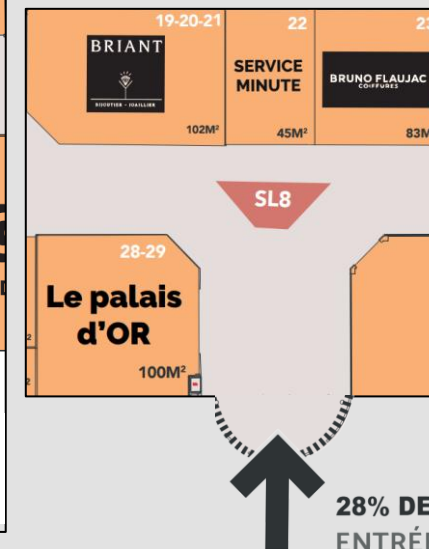

Nîmes étoile

NIMES ETOILE (30)

Du lundi 23/11 au dimanche 03/01

Les dates peuvent être modifiées par le Centre jusqu'à 72h avant ou après

Sans chalets

Téléphone : 04 84 49 25 10

116 Rue André Dupont, 30900
Nîmes

4 900 m²
de surface globale

3 Millions de visiteurs/an

Horaires du centre :

Lundi au samedi
Boutiques : 9h30 - 20h

N°	Prix € HT pour 6 semaines consécutives
6	Sur devis
7.1	Sur devis
7.2	Sur devis
8	Sur devis

[Retour au sommaire en
cliquant ici](#)

[Contactez-nous
en cliquant ici](#)

*Dimensions 3 x 2 m
Plan non contractuel