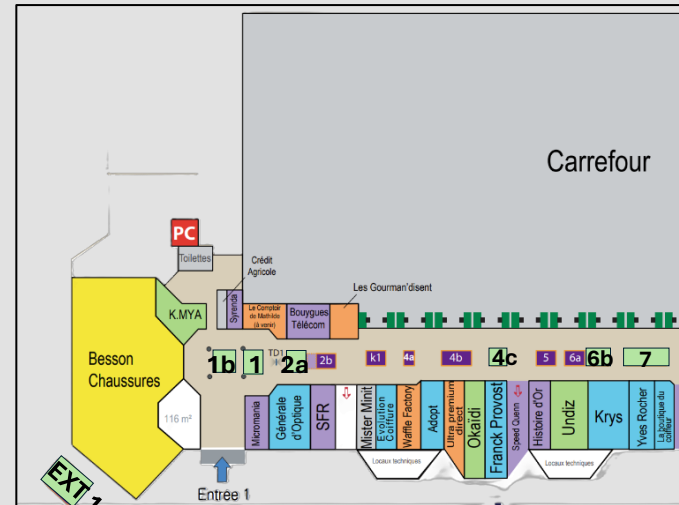

KLEPIERRE

C.C Grand Sud - Lattes (34)

Du lundi 23/11 au samedi 02/01

Les dates peuvent être modifiées par le Centre jusqu'à 72h avant ou après

Téléphone : 04 84 49 25 10

+67 boutiques en galerie

5,2 millions de visiteurs par an

Route de Carnon, 34970 Lattes

Horaires du centre :

Lundi à samedi :
9h30 - 20h00

EMPLACEMENTS	Chalet O/N	LOCATION 6 SEMAINES
Stand 01	Non	Sur devis
Stand 01b	Non	Sur devis
Stand 02a	Non	Sur devis
Stand 04c	Non	Sur devis
Stand 06b	Non	Sur devis
Stand 07	Non	Sur devis
Stand 14	Non	Sur devis
Stand 15	Non	Sur devis
Stand 16a	Non	Sur devis
Stand 16b	Non	Sur devis
Stand 17a	Non	Sur devis
Stand 17b	Non	Sur devis
Stand EXT 1	Non	Sur devis

Prix de location 8 semaines : sur devis

[Retour au sommaire en cliquant ici](#)

[Contactez-nous en cliquant ici](#)

Plan non contractuel