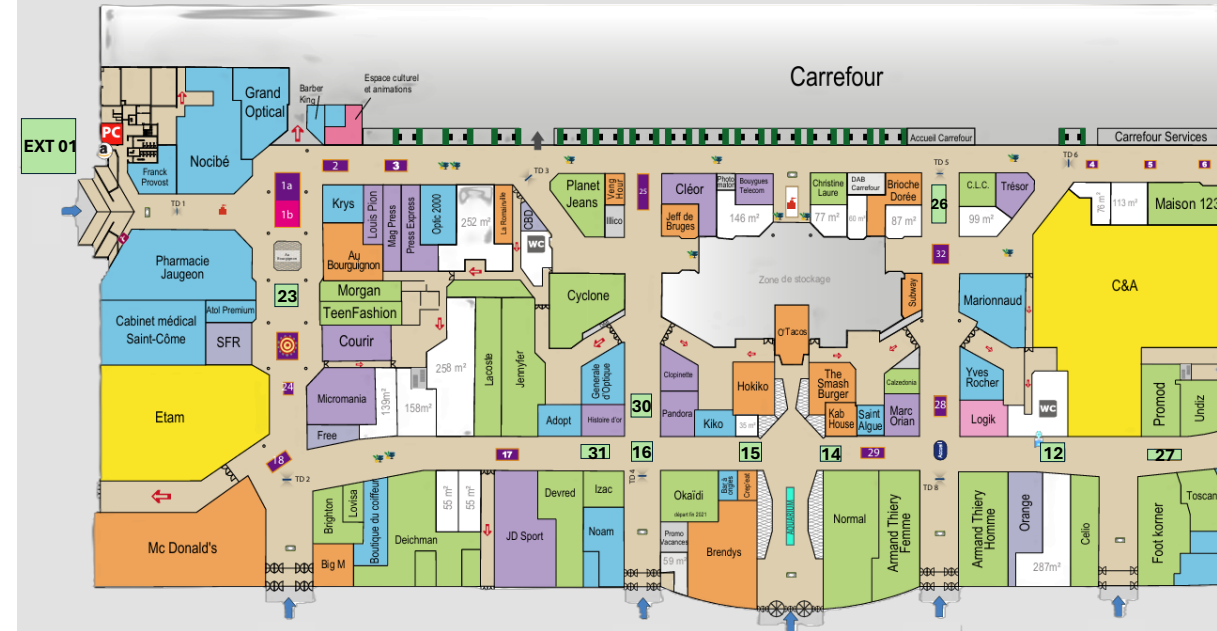

### Horaires du centre :

Lundi à samedi :  
10h00 - 20h00

Plan non contractuel

KLEPIERRE