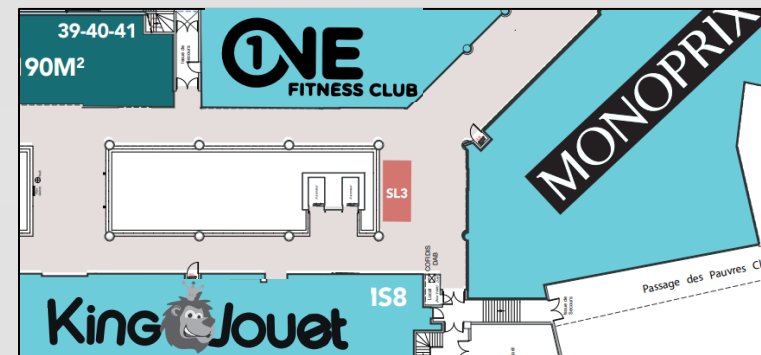

[Retour au sommaire en  
cliquant ici](#)

[Contactez-nous  
en cliquant ici](#)

\*Dimensions 3 x 2 m  
Plan non contractuel

**J** PORTE JEUNE

**1 Bd de l'Europe, 68100  
Mulhouse**

**Horaires du centre :**