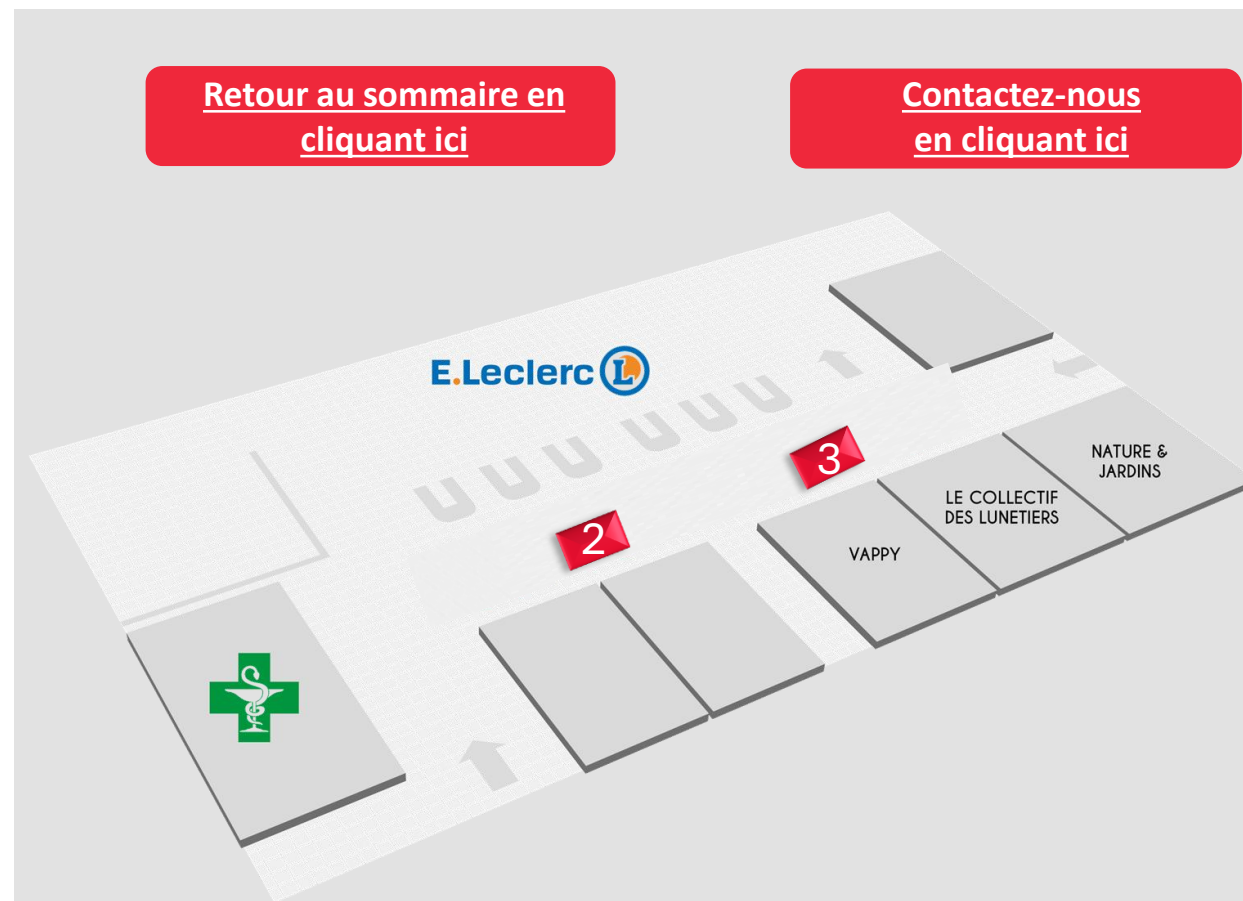

### Horaires du centre :

Lundi à samedi :  
9h00 – 20h00

Dimanche :  
9h00 - 12h30

[Retour au sommaire en cliquant ici](#)

[Contactez-nous en cliquant ici](#)

- Emplacements sans chalets
- Dimensions : 3 x 2 m
- Pas de raccordement électrique