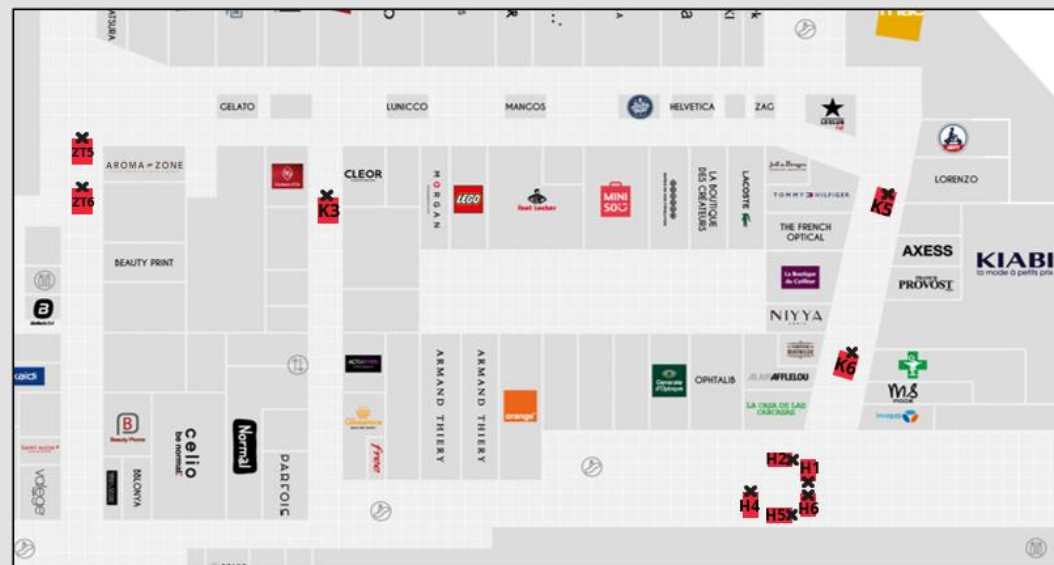

[Retour au sommaire en cliquant ici](#)

[Contactez-nous en cliquant ici](#)

Niveau 1

Niveau 0

\*Emplacements avec chalets

\*Dimensions 3 x 2 m

\*Sauf indication contraire de votre part, le sens de la porte de la structure sera celui indiqué sur le plan.