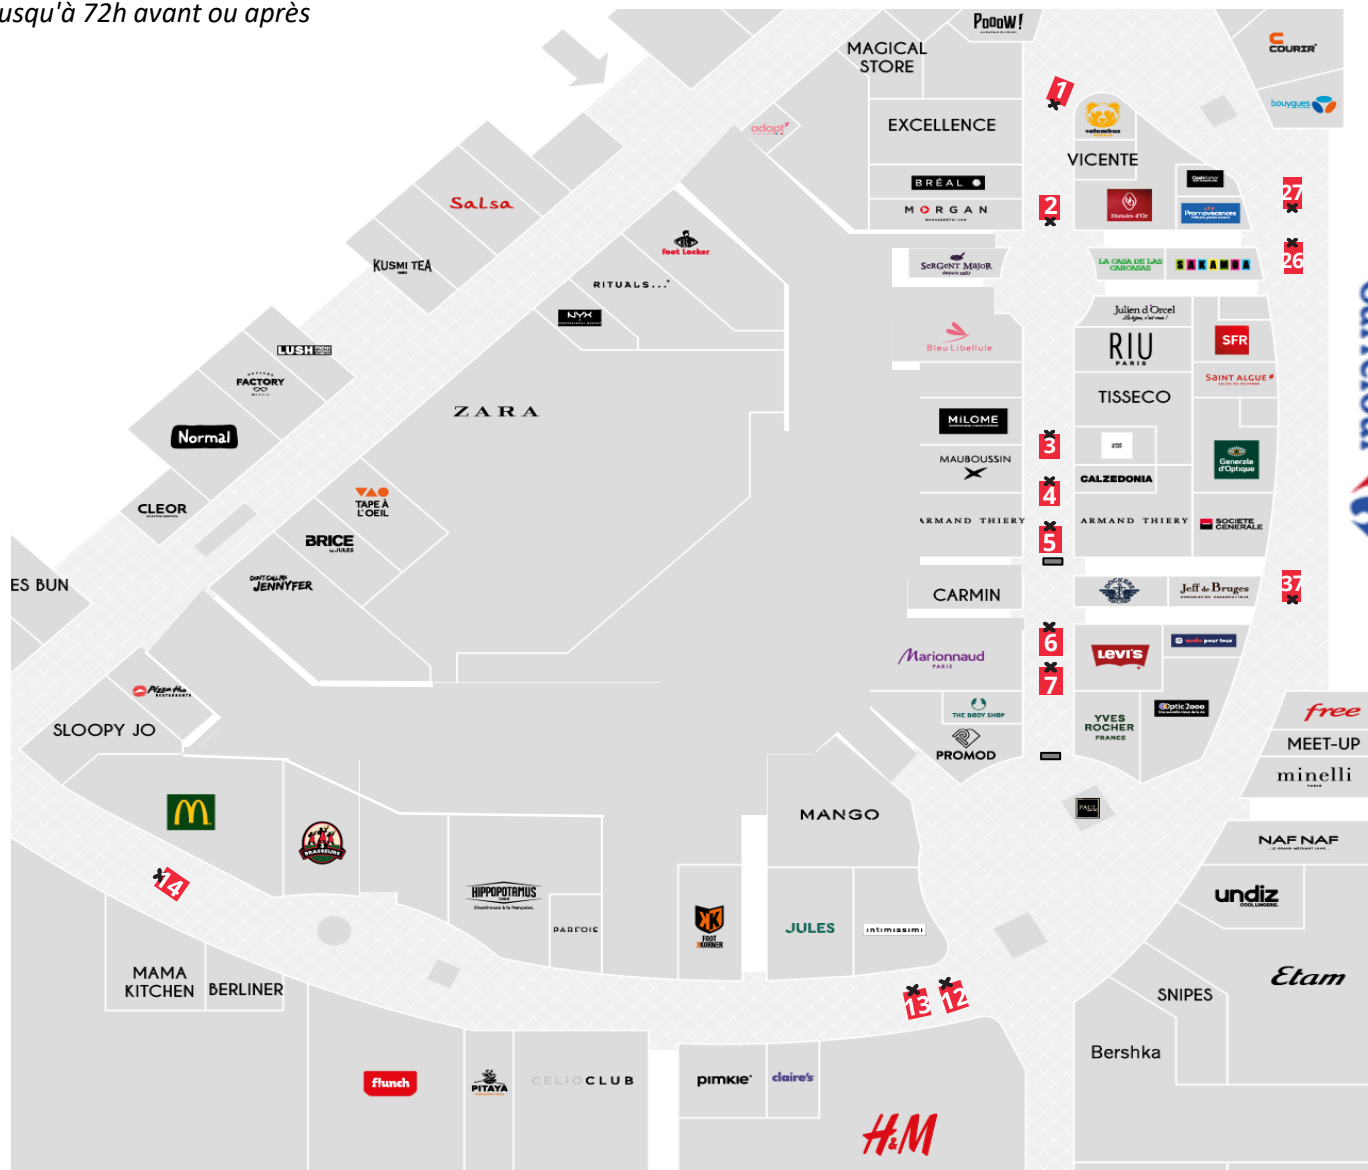

CARRÉ SÉNART (77)

Samedi 14/11 au lundi 04/01

Les dates peuvent être modifiées par le Centre jusqu'à 72h avant ou après

[Retour au sommaire en cliquant ici](#)

[Contactez-nous en cliquant ici](#)

3, allée du Préambule
77566 Lieusaint Cedex

Horaires du centre :

Lundi à samedi :
10h00 – 20h30

Dimanche :
10h00 – 19h00

254 boutiques

14,4 millions visiteurs/an

- Sens de la porte du chalet
- Emplacements avec chalets
- Dimensions 3 x 2 m
- Plan non contractuel

N°	Prix € HT avec chalet
1	Sur devis
2	Sur devis
3	Sur devis
4	Sur devis
5	Sur devis
6	Sur devis
7	Sur devis
9	Sur devis
12	Sur devis
13	Sur devis
14 (sans électricité)	Sur devis
26	Sur devis
27	Sur devis
37	Sur devis

*Sauf indication contraire de votre part, le sens de la porte de la structure sera celui indiqué sur le plan.