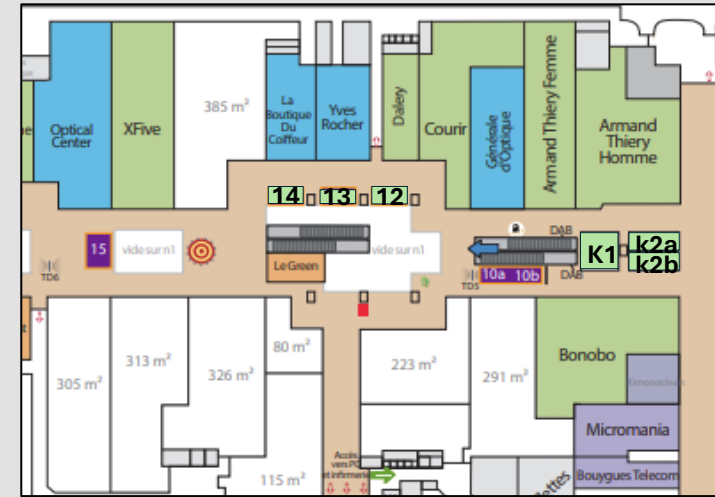

KLEPIERRE

C.C Centre Deux – Saint-Etienne (42)

Du lundi 23/11 au samedi 02/01

Les dates peuvent être modifiées par le Centre jusqu'à 72h avant ou après

Téléphone : 04 84 49 25 10

+70 boutiques en galerie

6,8 millions de visiteurs par an

7 Rue des Docteurs Charcot 1
À, 42100 Saint-Étienne

Horaires du centre :

Lundi à samedi :
8h30 - 21h00
Dimanche :
9h00 – 12h30

EMPLACEMENTS	Chalet O/N	LOCATION 6 SEMAINES
Stand 05a	Non	Sur devis
Stand 12	Non	Sur devis
Stand 13	Non	Sur devis
Stand 14	Non	Sur devis
Stand K1	Non	Sur devis
Stand K2 b	Non	Sur devis
Stand K2a	Non	Sur devis

Prix de location 8 semaines : sur devis

[Retour au sommaire en cliquant ici](#)

[Contactez-nous en cliquant ici](#)

NIVEAU 1

Plan non contractuel

NIVEAU 2