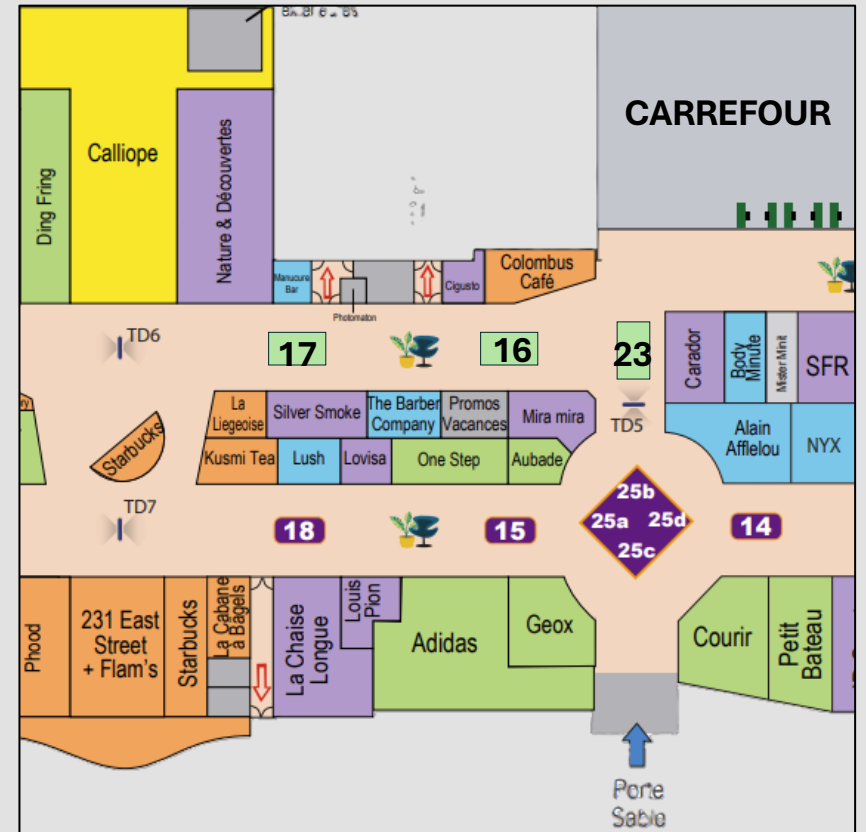

KLEPIERRE

C.C Rives D'Arçins - Bègles (33)

Du lundi 23/11 au samedi 26/12

Les dates peuvent être modifiées par le Centre jusqu'à 72h avant ou après

Téléphone : 04 84 49 25 10

+141 boutiques en galerie

6 millions de visiteurs par an

Centre commercial Rives d'Arçins, Bègles FR, 33130 Bordeaux

Horaires du centre :

Lundi à samedi :
9h30 - 20h00

EMPLACEMENTS	Chalet O/N	LOCATION 6 SEMAINES
Stand 16	Oui	Sur devis
Stand 17	Oui	Sur devis
Stand 23	Oui	Sur devis

Prix de location 8 semaines : sur devis

[Retour au sommaire en cliquant ici](#)

[Contactez-nous en cliquant ici](#)

Plan non contractuel