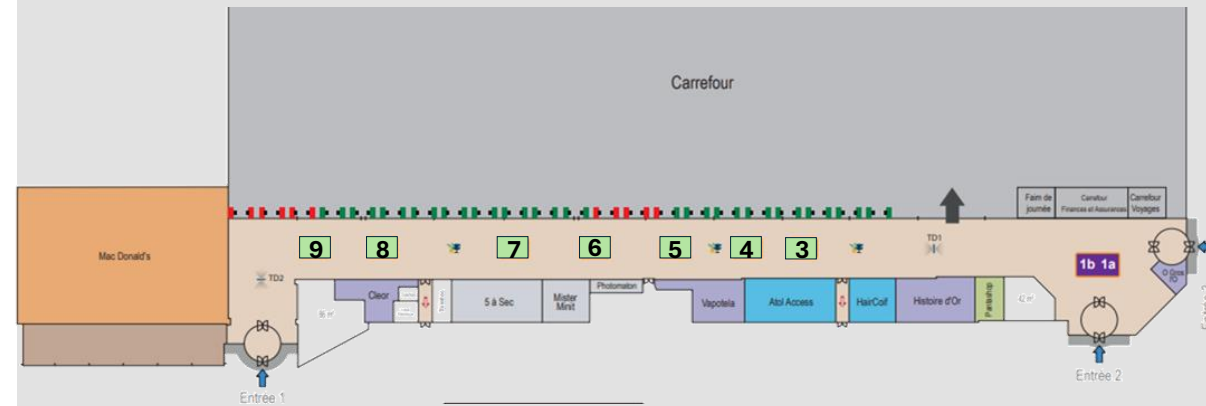

KLEPIERRE

C.C la Madeleine - Chartres (28)

Du lundi 23/11 au samedi 02/01

Les dates peuvent être modifiées par le Centre jusqu'à 72h avant ou après

Téléphone : 04 84 49 25 10

10 boutiques en galerie
+ 30 boutiques autour

3 millions de visiteurs par an

Quartier De La Madeleine, Av. Marcel Proust, 28000 Chartres

Horaires du centre :

Lundi à samedi :
9h30 - 19h30

EMPLACEMENTS	Chalet O/N	LOCATION 6 SEMAINES
Stand 03	Non	Sur devis
Stand 04	Non	Sur devis
Stand 05	Non	Sur devis
Stand 06	Non	Sur devis
Stand 07	Non	Sur devis
Stand 08	Non	Sur devis
Stand 09	Non	Sur devis

Prix de location 8 semaines : sur devis

[Retour au sommaire en cliquant ici](#)

[Contactez-nous en cliquant ici](#)

Plan non contractuel