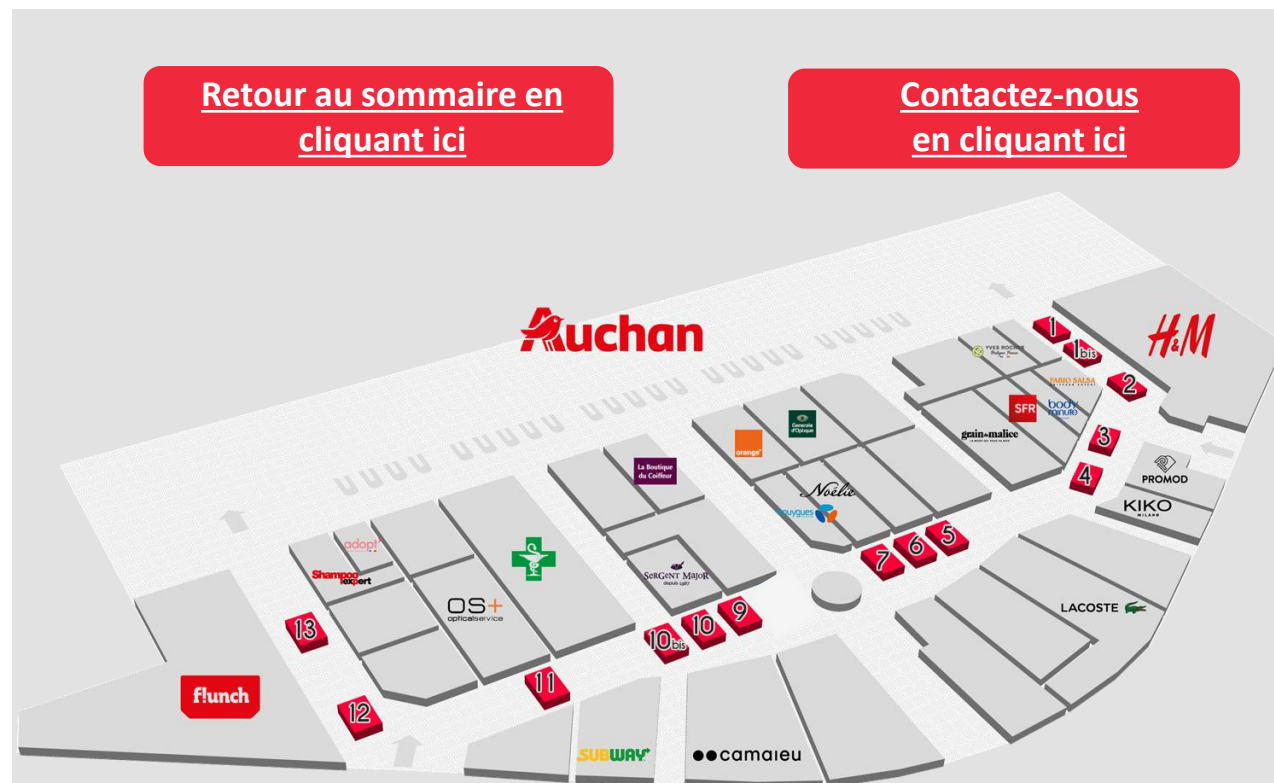

\* 5 semaines consécutives de S48 à S52

[Retour au sommaire en cliquant ici](#)

[Contactez-nous en cliquant ici](#)

\*Emplacements sans chalets

\*Dimensions 3 x 2 m

Plan non contractuel